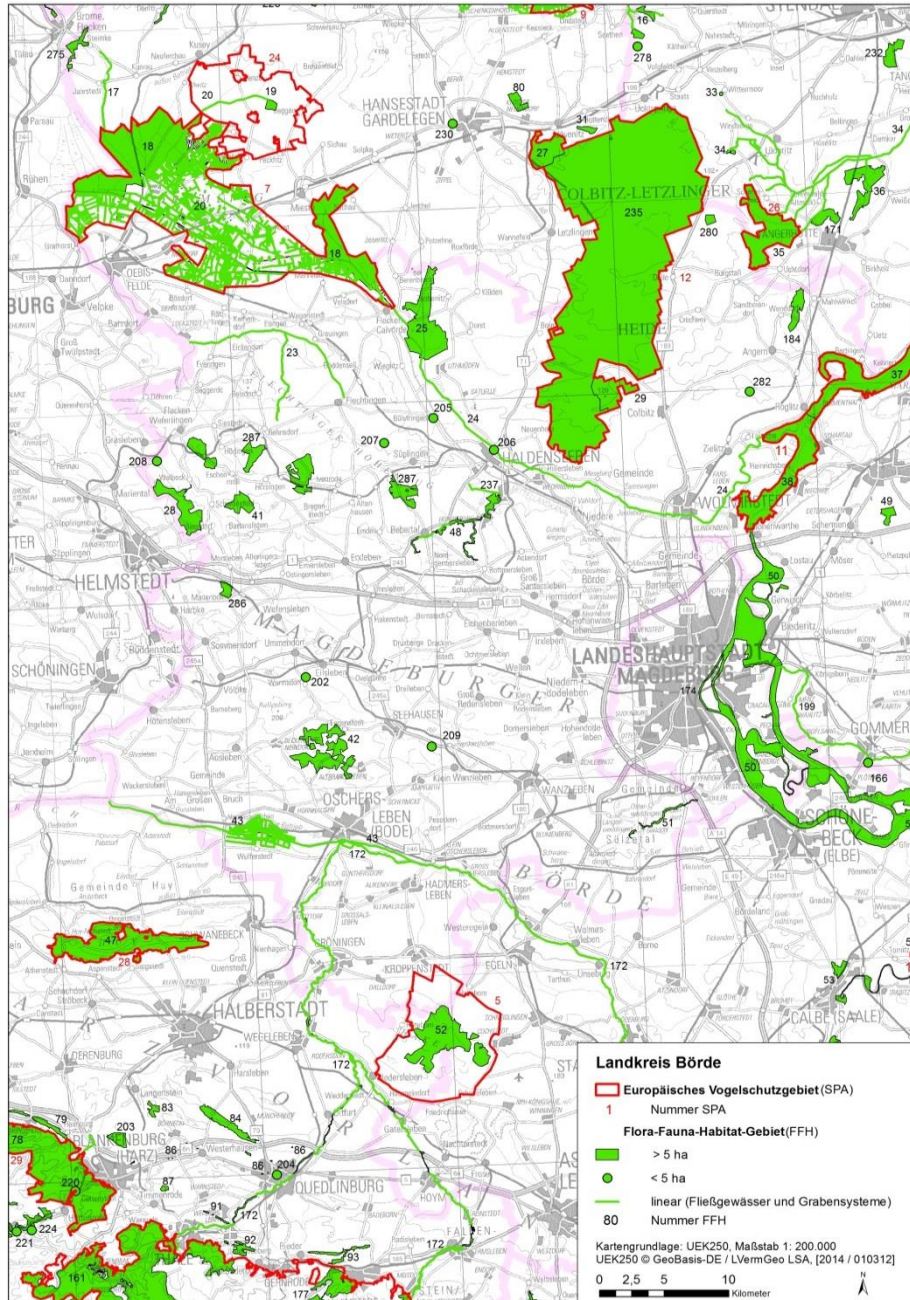

Gebietskulisse der Natura 2000- Gebiete in Sachsen-Anhalt (FFH- und Vogelschutzgebiete)

Einzelgebiete abrufbar unter:
<http://www.lau.sachsen-anhalt.de/natur-internationaler-artenschutz/natura-2000/gebiete/>

Gebietskulisse Landkreis Altmarkkreis Salzwedel

Gebietskulisse Landkreis Anhalt-Bitterfeld

Gebietskulisse Landkreis Börde

Gebietskulisse Landkreis Burgenlandkreis

Gebietskulisse kreisfreie Stadt Dessau-Roßlau

Gebietskulisse kreisfreie Stadt Halle (Saale)

Gebietskulisse Landkreis Harz

Gebietskulisse Landkreis Jerichower Land

Gebietskulisse kreisfreie Stadt Magdeburg

Gebietskulisse Landkreis Mansfeld-Südharz

Gebietskulisse Landkreis Saalekreis

Gebietskulisse Landkreis Salzlandkreis

Gebietskulisse Landkreis Stendal

Gebietskulisse Landkreis Wittenberg