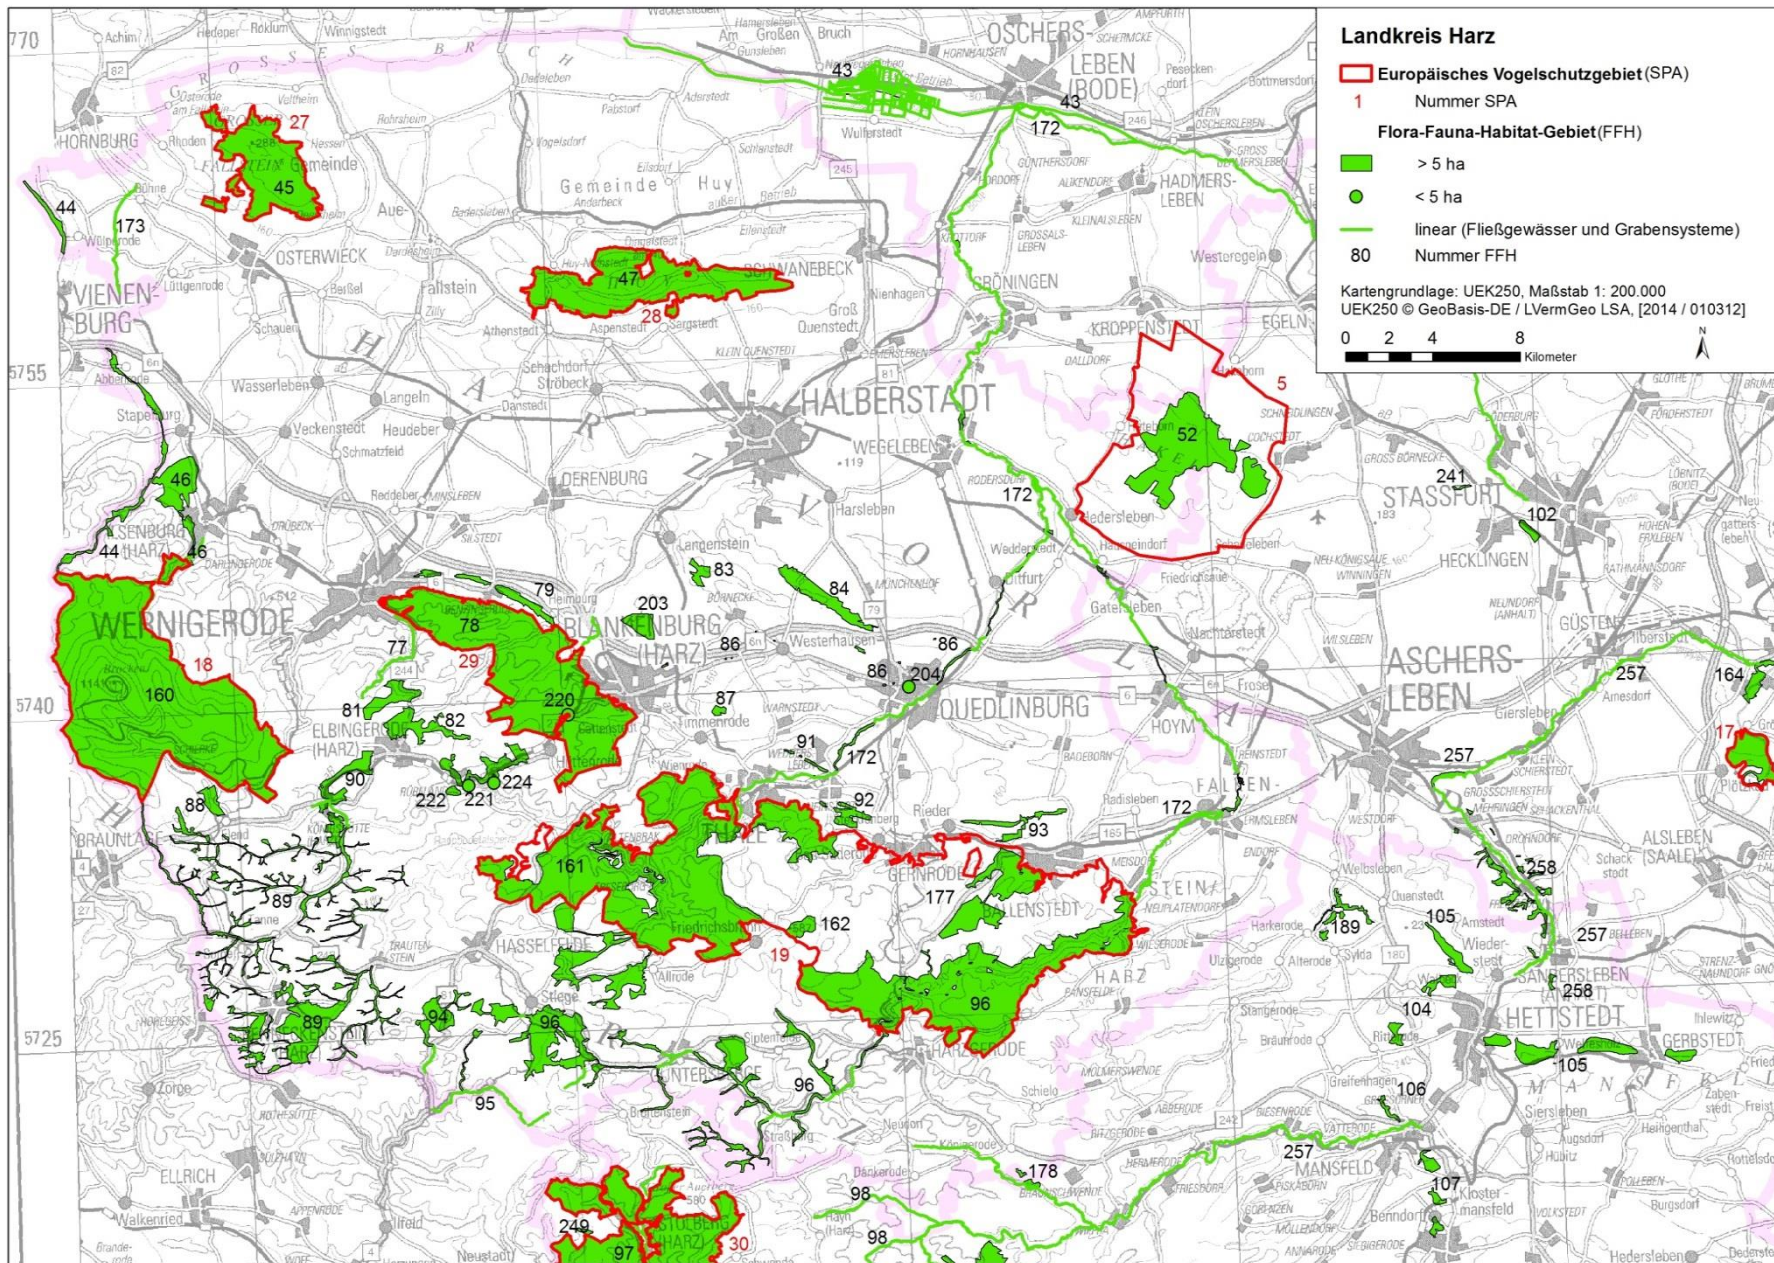

Gebietskulisse der Natura 2000- Gebiete in Sachsen-Anhalt (FFH- und Vogelschutzgebiete)

Einzelgebiete abrufbar unter:
<http://www.lau.sachsen-anhalt.de/natur-internationaler-artenschutz/natura-2000/gebiete/>

Gebietskulisse Landkreis Altmarkkreis Salzwedel

Gebietskulisse Landkreis Anhalt-Bitterfeld

Gebietskulisse Landkreis Börde

Gebietskulisse Landkreis Burgenlandkreis

Gebietskulisse kreisfreie Stadt Dessau-Roßlau

Gebietskulisse kreisfreie Stadt Halle (Saale)

Gebietskulisse Landkreis Harz

Gebietskulisse Landkreis Jerichower Land

Gebietskulisse kreisfreie Stadt Magdeburg

Gebietskulisse Landkreis Mansfeld-Südharz

Gebietskulisse Landkreis Saalekreis

Gebietskulisse Landkreis Salzlandkreis

Gebietskulisse Landkreis Stendal

Gebietskulisse Landkreis Wittenberg