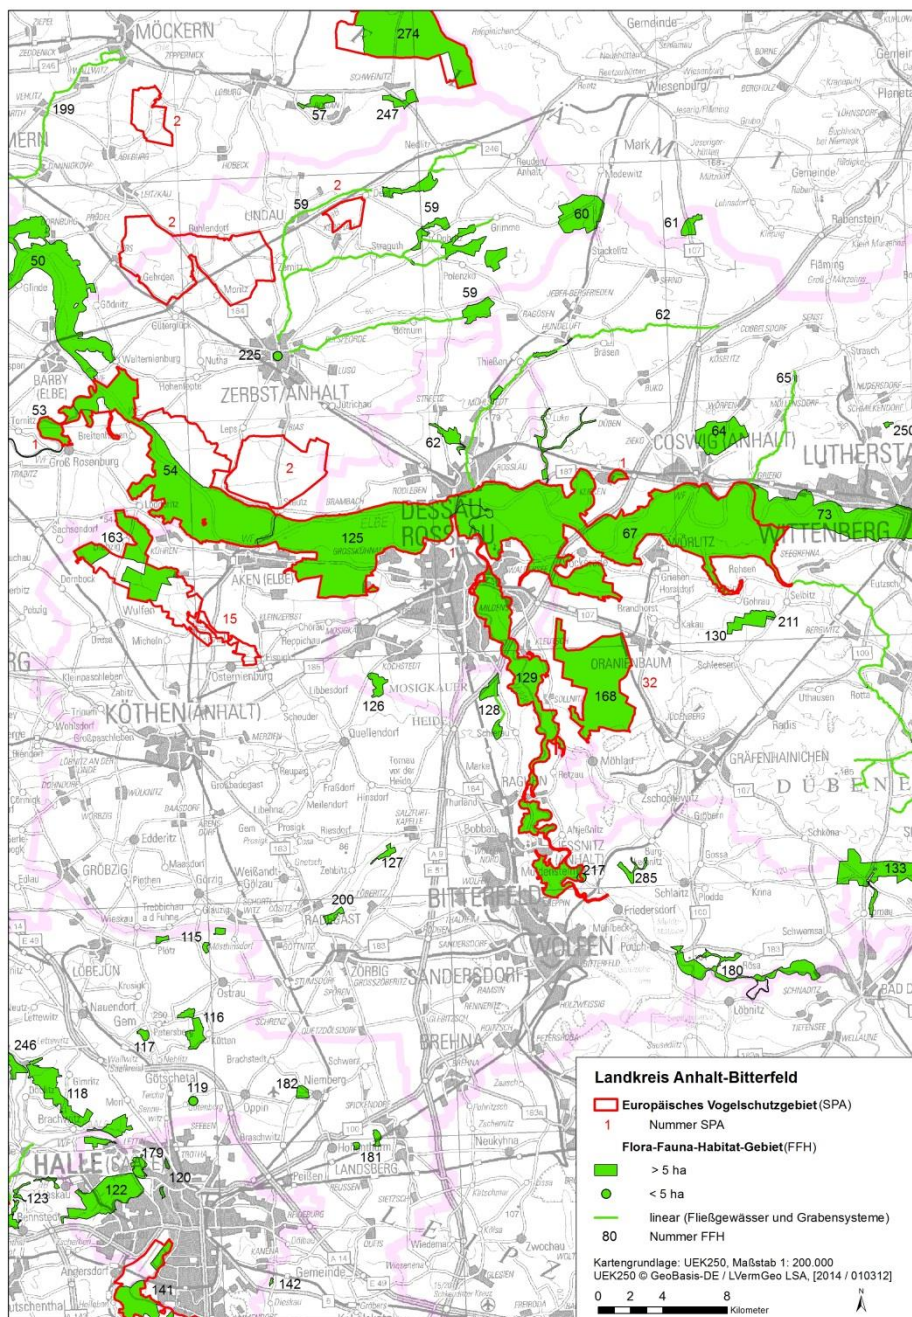

Gebietskulisse der Natura 2000- Gebiete in Sachsen-Anhalt (FFH- und Vogelschutzgebiete)

Einzelgebiete abrufbar unter:
<http://www.lau.sachsen-anhalt.de/natur-internationaler-artenschutz/natura-2000/gebiete/>

Gebietskulisse Landkreis Altmarkkreis Salzwedel

Gebietskulisse Landkreis Anhalt-Bitterfeld

Gebietskulisse Landkreis Börde

Gebietskulisse Landkreis Burgenlandkreis

Gebietskulisse kreisfreie Stadt Dessau-Roßlau

Gebietskulisse kreisfreie Stadt Halle (Saale)

Gebietskulisse Landkreis Harz

Gebietskulisse Landkreis Jerichower Land

Gebietskulisse kreisfreie Stadt Magdeburg

Gebietskulisse Landkreis Mansfeld-Südharz

Gebietskulisse Landkreis Saalekreis

Gebietskulisse Landkreis Salzlandkreis

Gebietskulisse Landkreis Stendal

Gebietskulisse Landkreis Wittenberg