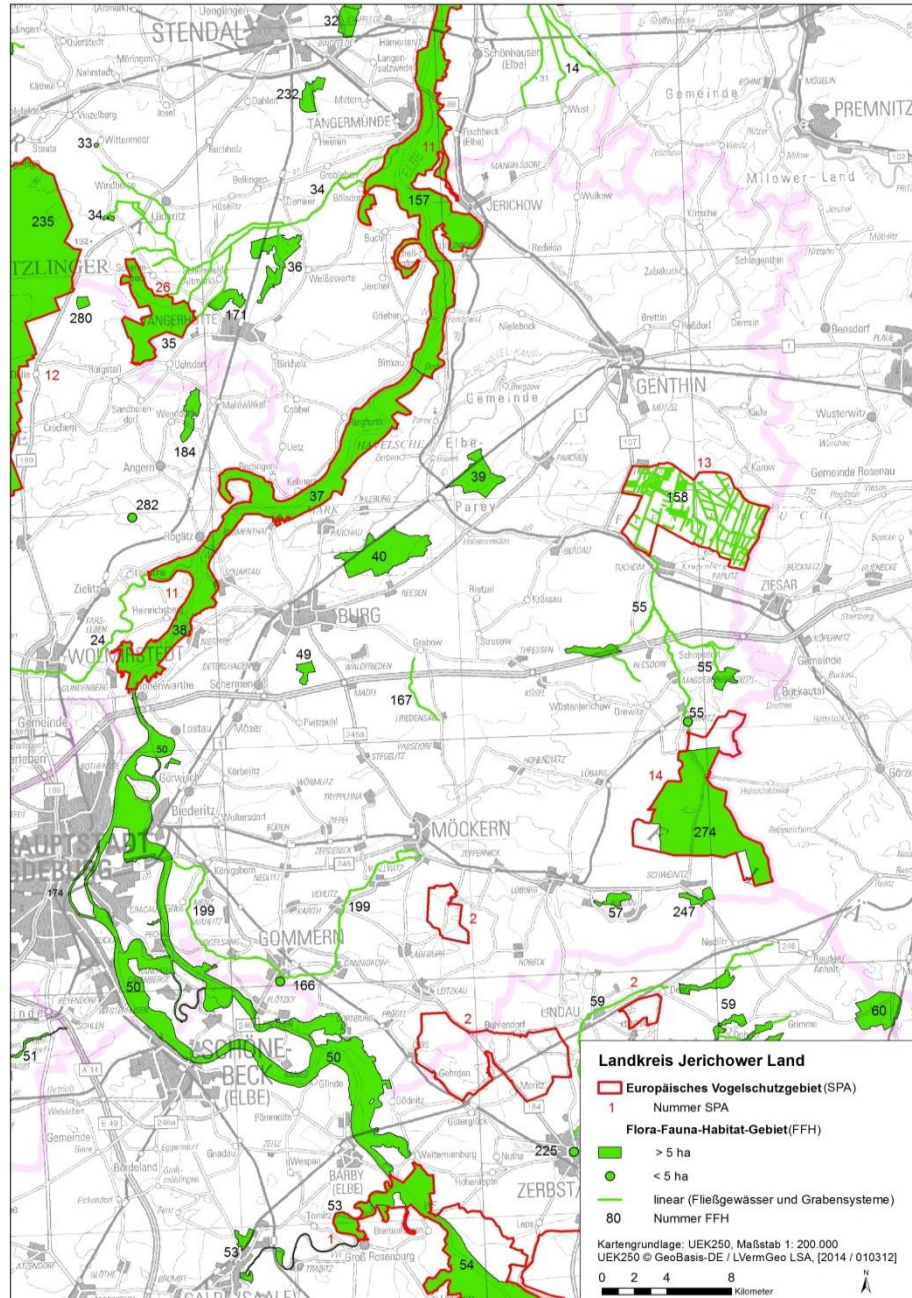

Gebietskulisse der Natura 2000- Gebiete in Sachsen-Anhalt (FFH- und Vogelschutzgebiete)

Einzelgebiete abrufbar unter:
<http://www.lau.sachsen-anhalt.de/natur-internationaler-artenschutz/natura-2000/gebiete/>

Gebietskulisse Landkreis Altmarkkreis Salzwedel

Gebietskulisse Landkreis Anhalt-Bitterfeld

Gebietskulisse Landkreis Börde

Gebietskulisse Landkreis Burgenlandkreis

Gebietskulisse kreisfreie Stadt Dessau-Roßlau

Gebietskulisse kreisfreie Stadt Halle (Saale)

Gebietskulisse Landkreis Harz

Gebietskulisse Landkreis Jerichower Land

Gebietskulisse kreisfreie Stadt Magdeburg

Gebietskulisse Landkreis Mansfeld-Südharz

Gebietskulisse Landkreis Saalekreis

Gebietskulisse Landkreis Salzlandkreis

Gebietskulisse Landkreis Stendal

Gebietskulisse Landkreis Wittenberg