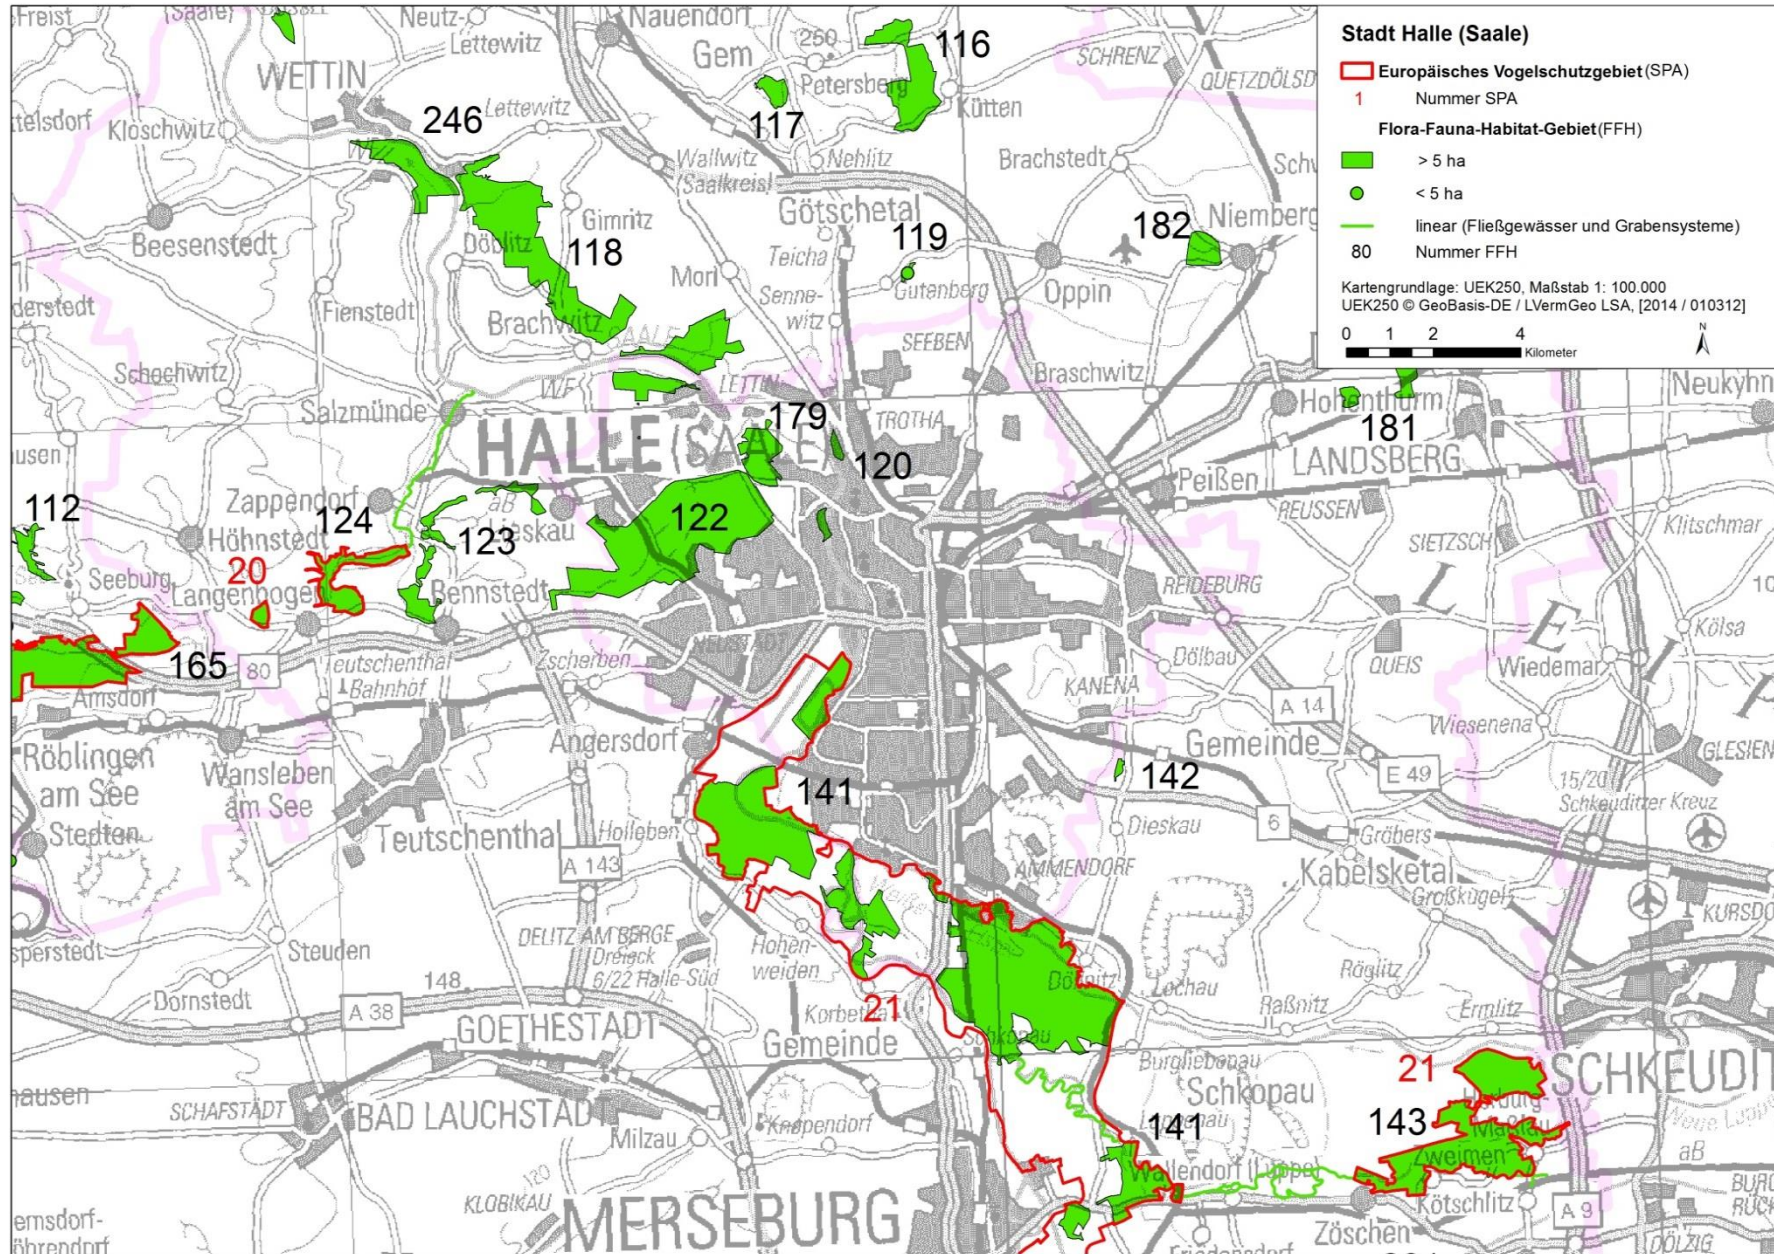

Gebietskulisse der Natura 2000- Gebiete in Sachsen-Anhalt (FFH- und Vogelschutzgebiete)

Einzelgebiete abrufbar unter:
<http://www.lau.sachsen-anhalt.de/natur-internationaler-artenschutz/natura-2000/gebiete/>

Gebietskulisse Landkreis Altmarkkreis Salzwedel

Gebietskulisse Landkreis Anhalt-Bitterfeld

Gebietskulisse Landkreis Börde

Gebietskulisse Landkreis Burgenlandkreis

Gebietskulisse kreisfreie Stadt Dessau-Roßlau

Gebietskulisse kreisfreie Stadt Halle (Saale)

Gebietskulisse Landkreis Harz

Gebietskulisse Landkreis Jerichower Land

Gebietskulisse kreisfreie Stadt Magdeburg

Gebietskulisse Landkreis Mansfeld-Südharz

Gebietskulisse Landkreis Saalekreis

Gebietskulisse Landkreis Salzlandkreis

Gebietskulisse Landkreis Stendal

Gebietskulisse Landkreis Wittenberg