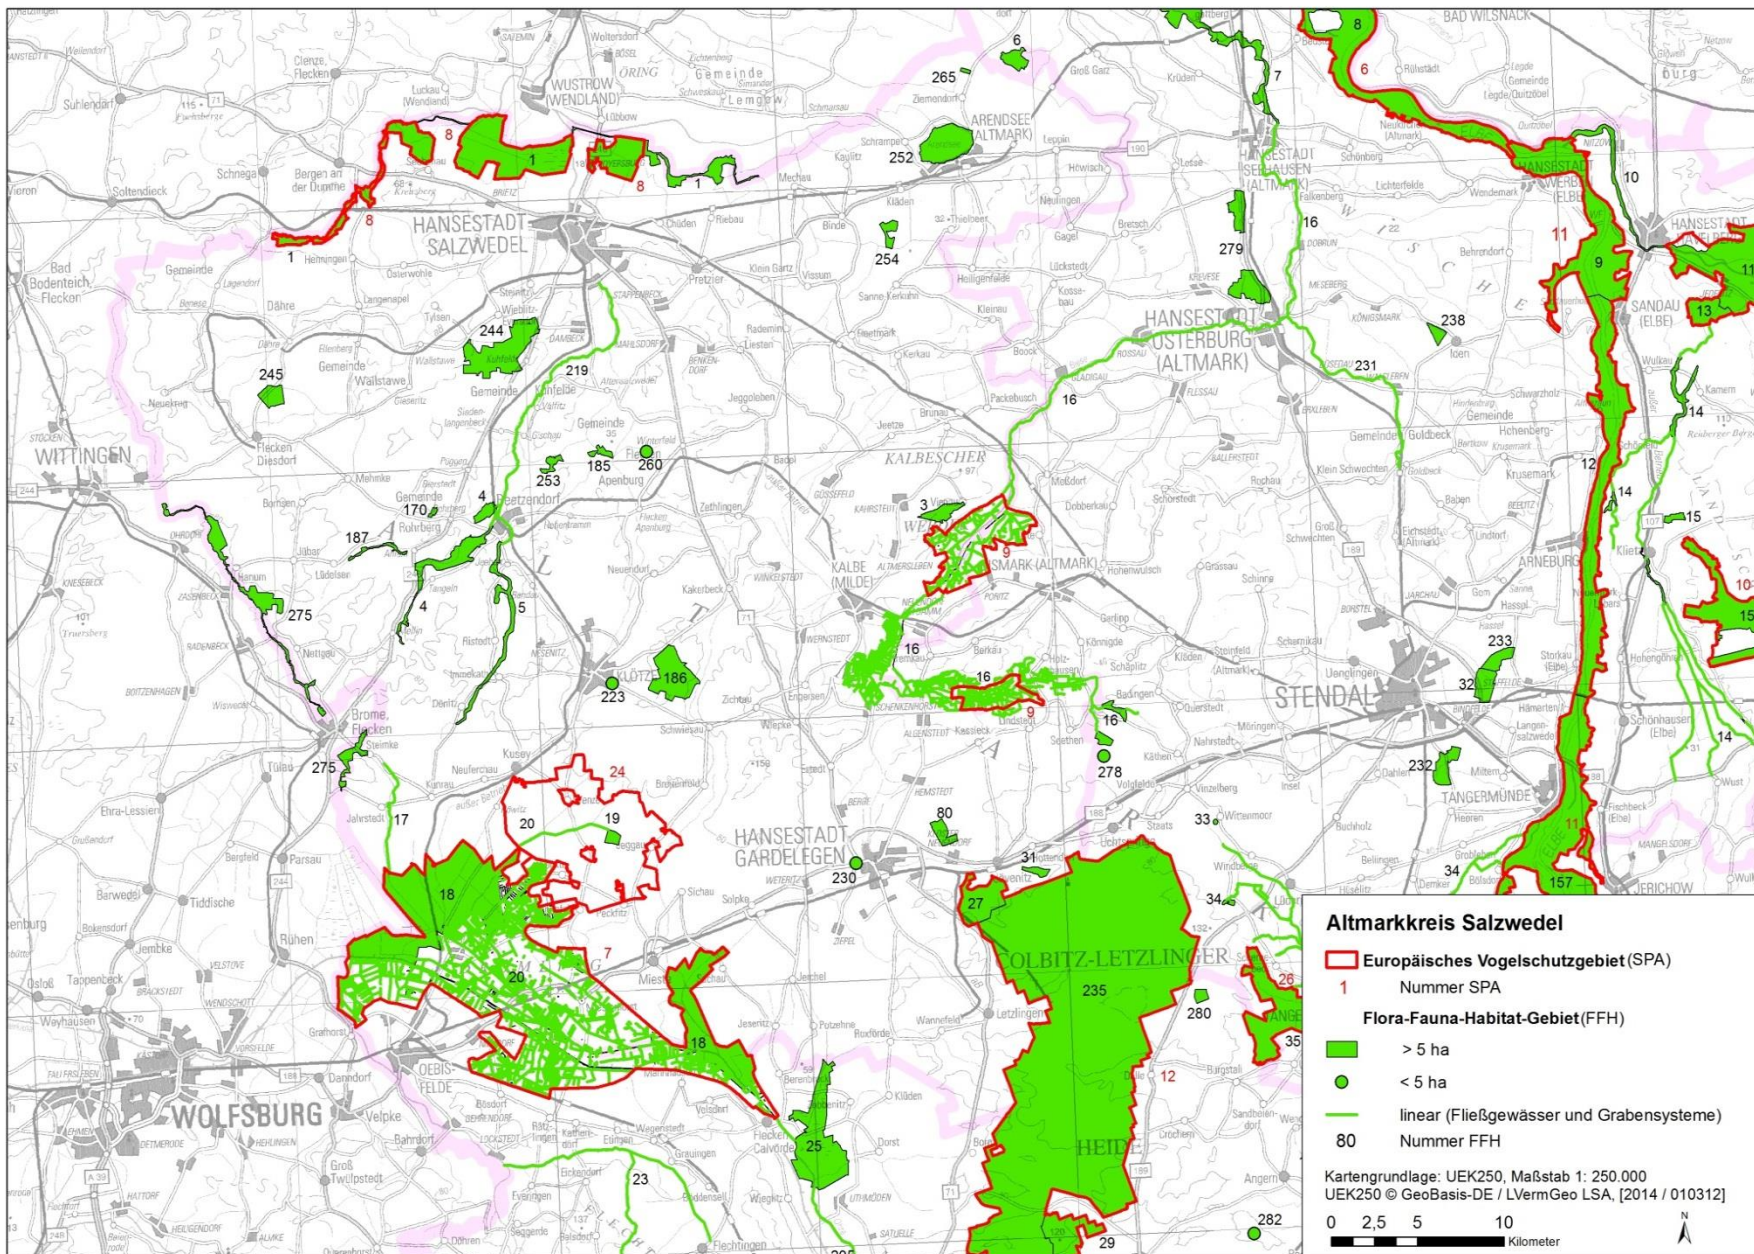

Gebietskulisse der Natura 2000- Gebiete in Sachsen-Anhalt (FFH- und Vogelschutzgebiete)

Einzelgebiete abrufbar unter:
<http://www.lau.sachsen-anhalt.de/natur-internationaler-artenschutz/natura-2000/gebiete/>

Gebietskulisse Landkreis Altmarkkreis Salzwedel

Gebietskulisse Landkreis Anhalt-Bitterfeld

Gebietskulisse Landkreis Börde

Gebietskulisse Landkreis Burgenlandkreis

Gebietskulisse kreisfreie Stadt Dessau-Roßlau

Gebietskulisse kreisfreie Stadt Halle (Saale)

Gebietskulisse Landkreis Harz

Gebietskulisse Landkreis Jerichower Land

Gebietskulisse kreisfreie Stadt Magdeburg

Gebietskulisse Landkreis Mansfeld-Südharz

Gebietskulisse Landkreis Saalekreis

Gebietskulisse Landkreis Salzlandkreis

Gebietskulisse Landkreis Stendal

Gebietskulisse Landkreis Wittenberg