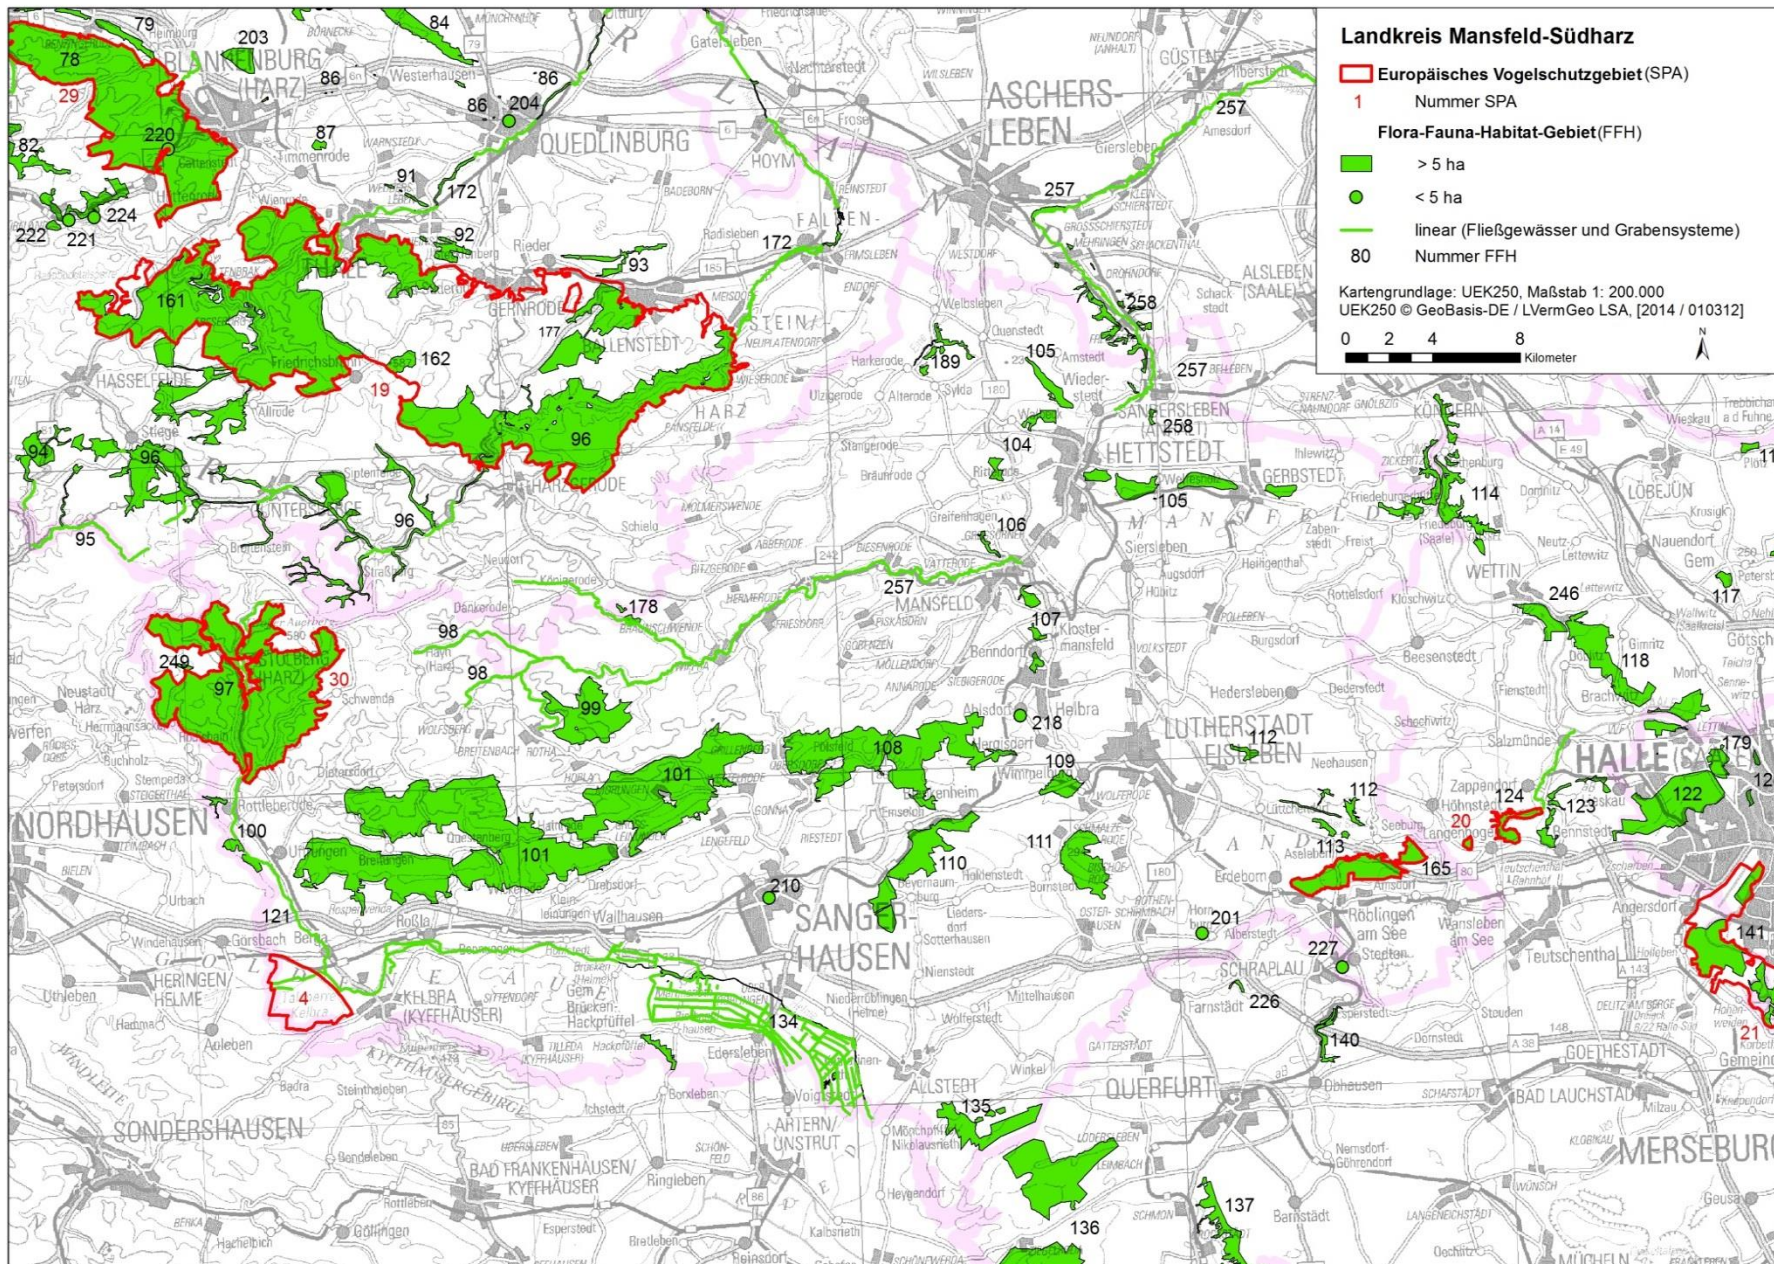

Gebietskulisse der Natura 2000- Gebiete in Sachsen-Anhalt (FFH- und Vogelschutzgebiete)

Einzelgebiete abrufbar unter:
<http://www.lau.sachsen-anhalt.de/natur-internationaler-artenschutz/natura-2000/gebiete/>

Gebietskulisse Landkreis Altmarkkreis Salzwedel

Gebietskulisse Landkreis Anhalt-Bitterfeld

Gebietskulisse Landkreis Börde

Gebietskulisse Landkreis Burgenlandkreis

Gebietskulisse kreisfreie Stadt Dessau-Roßlau

Gebietskulisse kreisfreie Stadt Halle (Saale)

Gebietskulisse Landkreis Harz

Gebietskulisse Landkreis Jerichower Land

Gebietskulisse kreisfreie Stadt Magdeburg

Gebietskulisse Landkreis Mansfeld-Südharz

Gebietskulisse Landkreis Saalekreis

Gebietskulisse Landkreis Salzlandkreis

Gebietskulisse Landkreis Stendal

Gebietskulisse Landkreis Wittenberg