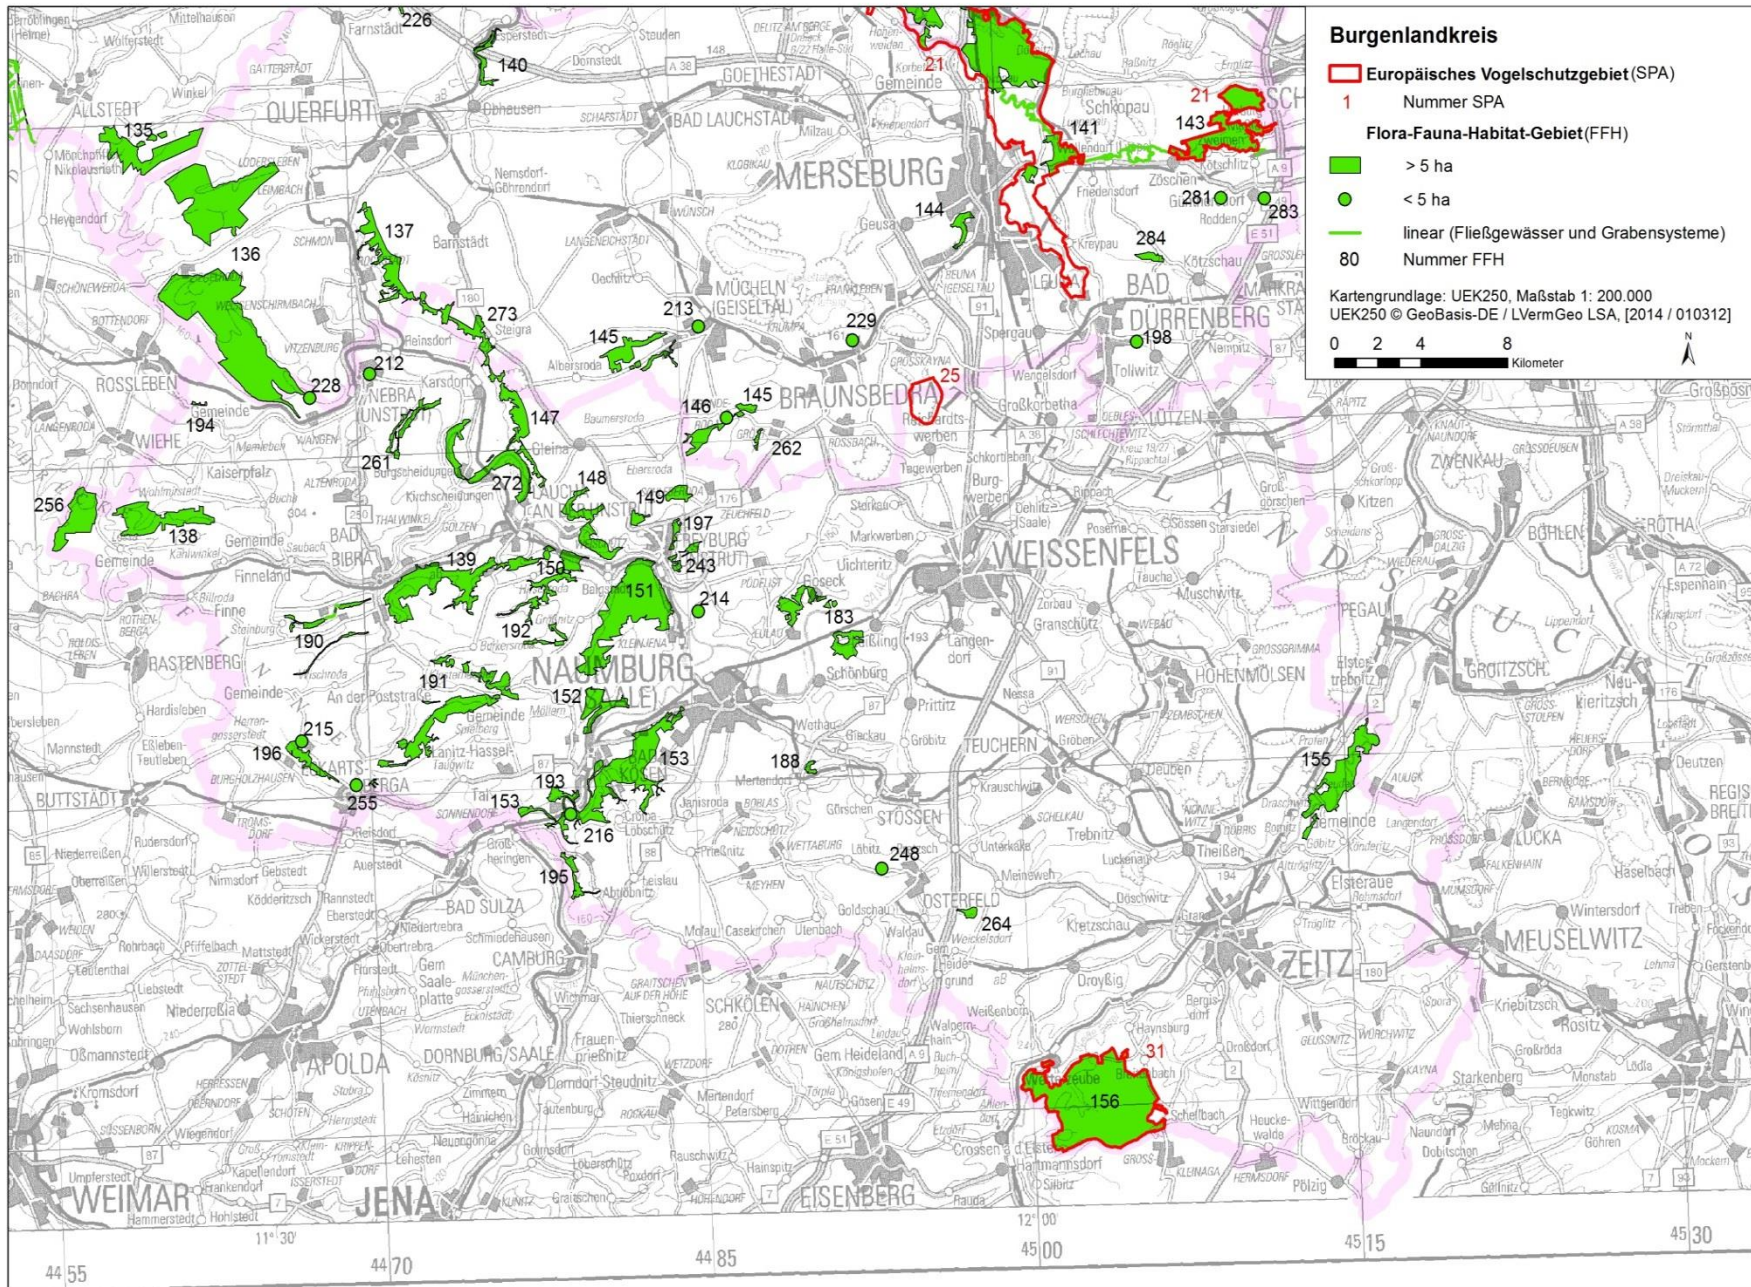

Gebietskulisse der Natura 2000- Gebiete in Sachsen-Anhalt (FFH- und Vogelschutzgebiete)

Einzelgebiete abrufbar unter:
<http://www.lau.sachsen-anhalt.de/natur-internationaler-artenschutz/natura-2000/gebiete/>

Gebietskulisse Landkreis Altmarkkreis Salzwedel

Gebietskulisse Landkreis Anhalt-Bitterfeld

Gebietskulisse Landkreis Börde

Gebietskulisse Landkreis Burgenlandkreis

Gebietskulisse kreisfreie Stadt Dessau-Roßlau

Gebietskulisse kreisfreie Stadt Halle (Saale)

Gebietskulisse Landkreis Harz

Gebietskulisse Landkreis Jerichower Land

Gebietskulisse kreisfreie Stadt Magdeburg

Gebietskulisse Landkreis Mansfeld-Südharz

Gebietskulisse Landkreis Saalekreis

Gebietskulisse Landkreis Salzlandkreis

Gebietskulisse Landkreis Stendal

Gebietskulisse Landkreis Wittenberg