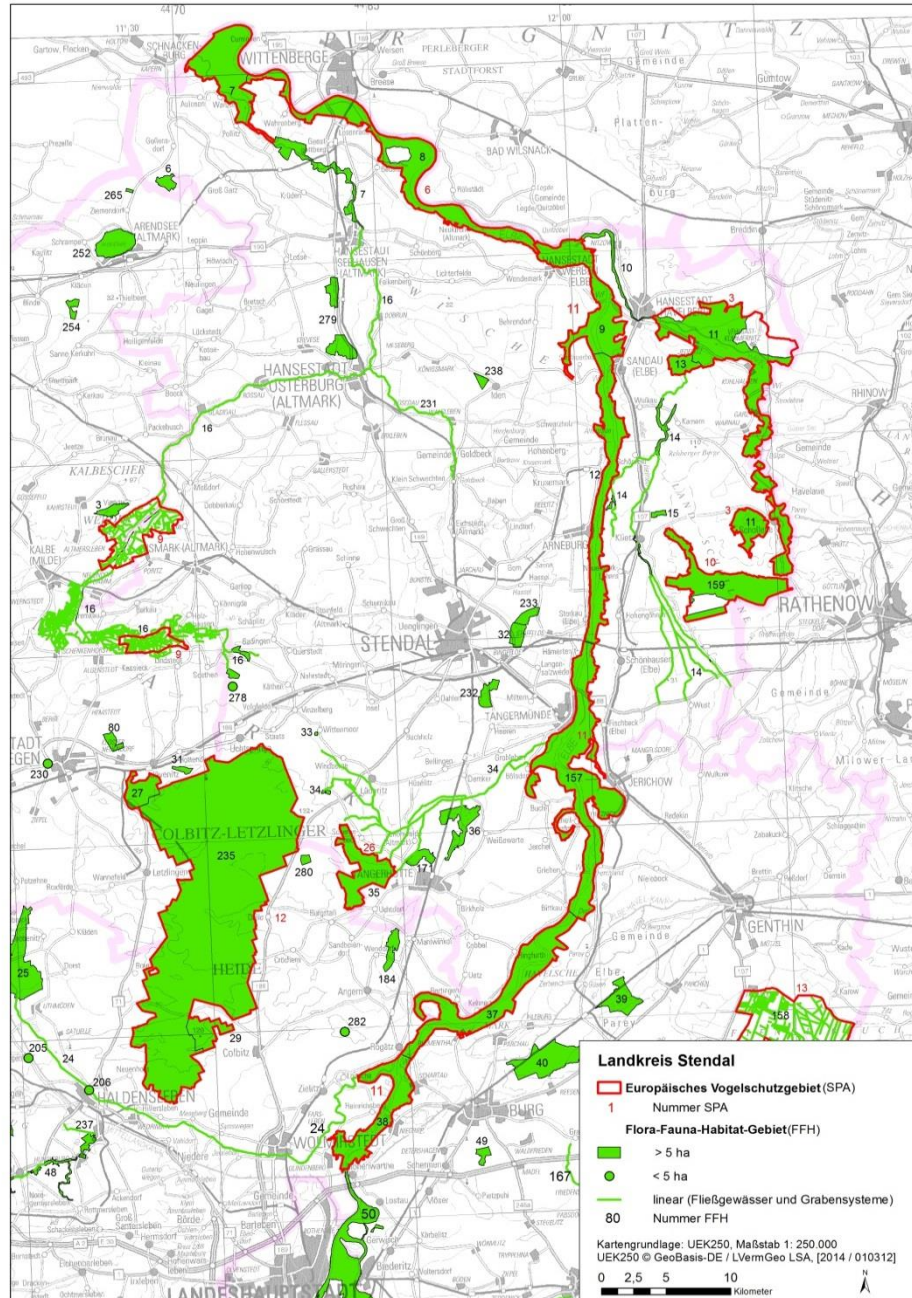

Gebietskulisse der Natura 2000- Gebiete in Sachsen-Anhalt (FFH- und Vogelschutzgebiete)

Einzelgebiete abrufbar unter:
<http://www.lau.sachsen-anhalt.de/natur-internationaler-artenschutz/natura-2000/gebiete/>

Gebietskulisse Landkreis Altmarkkreis Salzwedel

Gebietskulisse Landkreis Anhalt-Bitterfeld

Gebietskulisse Landkreis Börde

Gebietskulisse Landkreis Burgenlandkreis

Gebietskulisse kreisfreie Stadt Dessau-Roßlau

Gebietskulisse kreisfreie Stadt Halle (Saale)

Gebietskulisse Landkreis Harz

Gebietskulisse Landkreis Jerichower Land

Gebietskulisse kreisfreie Stadt Magdeburg

Gebietskulisse Landkreis Mansfeld-Südharz

Gebietskulisse Landkreis Saalekreis

Gebietskulisse Landkreis Salzlandkreis

Gebietskulisse Landkreis Stendal

Gebietskulisse Landkreis Wittenberg