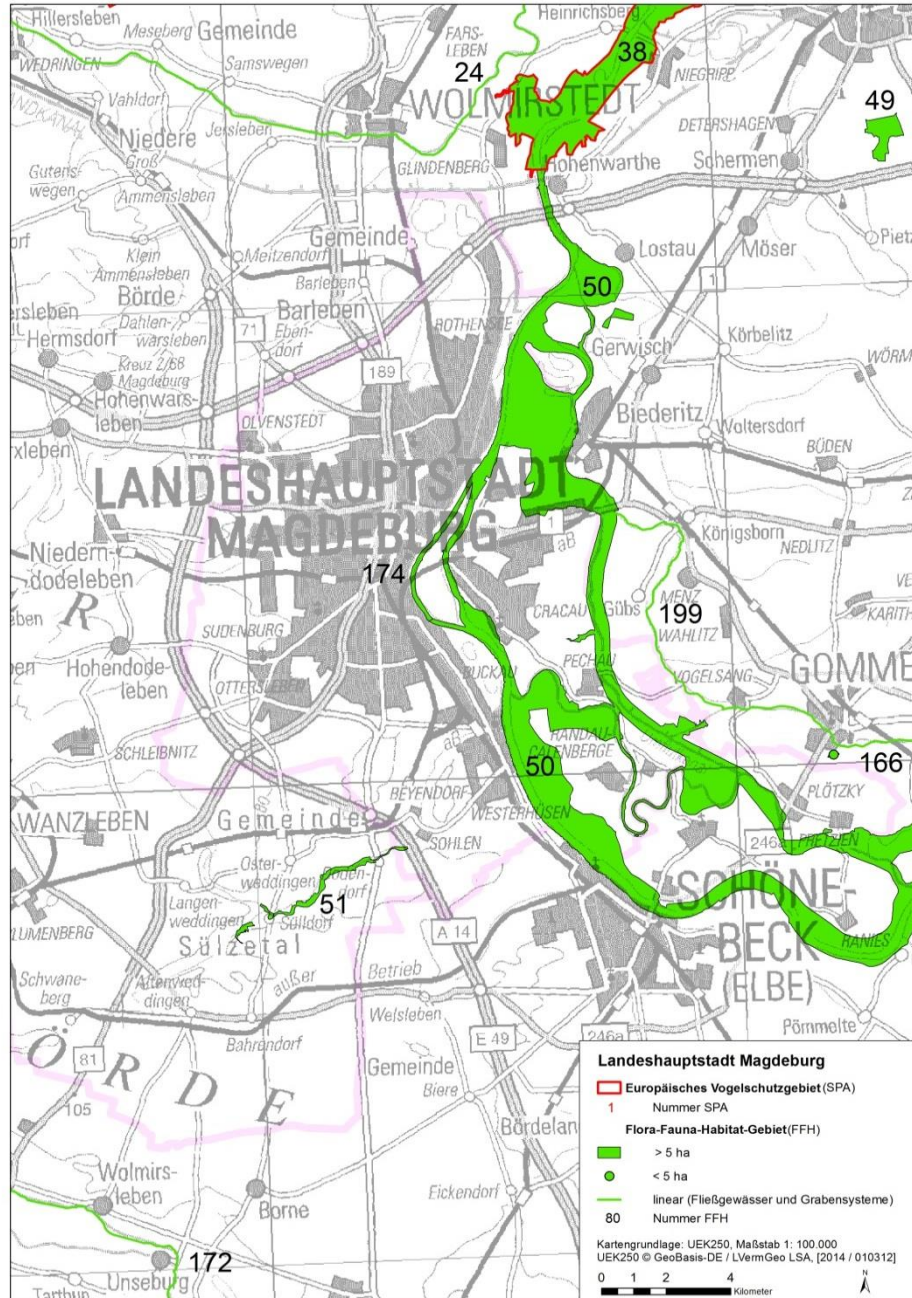

Gebietskulisse der Natura 2000- Gebiete in Sachsen-Anhalt (FFH- und Vogelschutzgebiete)

Einzelgebiete abrufbar unter:
<http://www.lau.sachsen-anhalt.de/natur-internationaler-artenschutz/natura-2000/gebiete/>

Gebietskulisse Landkreis Altmarkkreis Salzwedel

Gebietskulisse Landkreis Anhalt-Bitterfeld

Gebietskulisse Landkreis Börde

Gebietskulisse Landkreis Burgenlandkreis

Gebietskulisse kreisfreie Stadt Dessau-Roßlau

Gebietskulisse kreisfreie Stadt Halle (Saale)

Gebietskulisse Landkreis Harz

Gebietskulisse Landkreis Jerichower Land

Gebietskulisse kreisfreie Stadt Magdeburg

Gebietskulisse Landkreis Mansfeld-Südharz

Gebietskulisse Landkreis Saalekreis

Gebietskulisse Landkreis Salzlandkreis

Gebietskulisse Landkreis Stendal

Gebietskulisse Landkreis Wittenberg