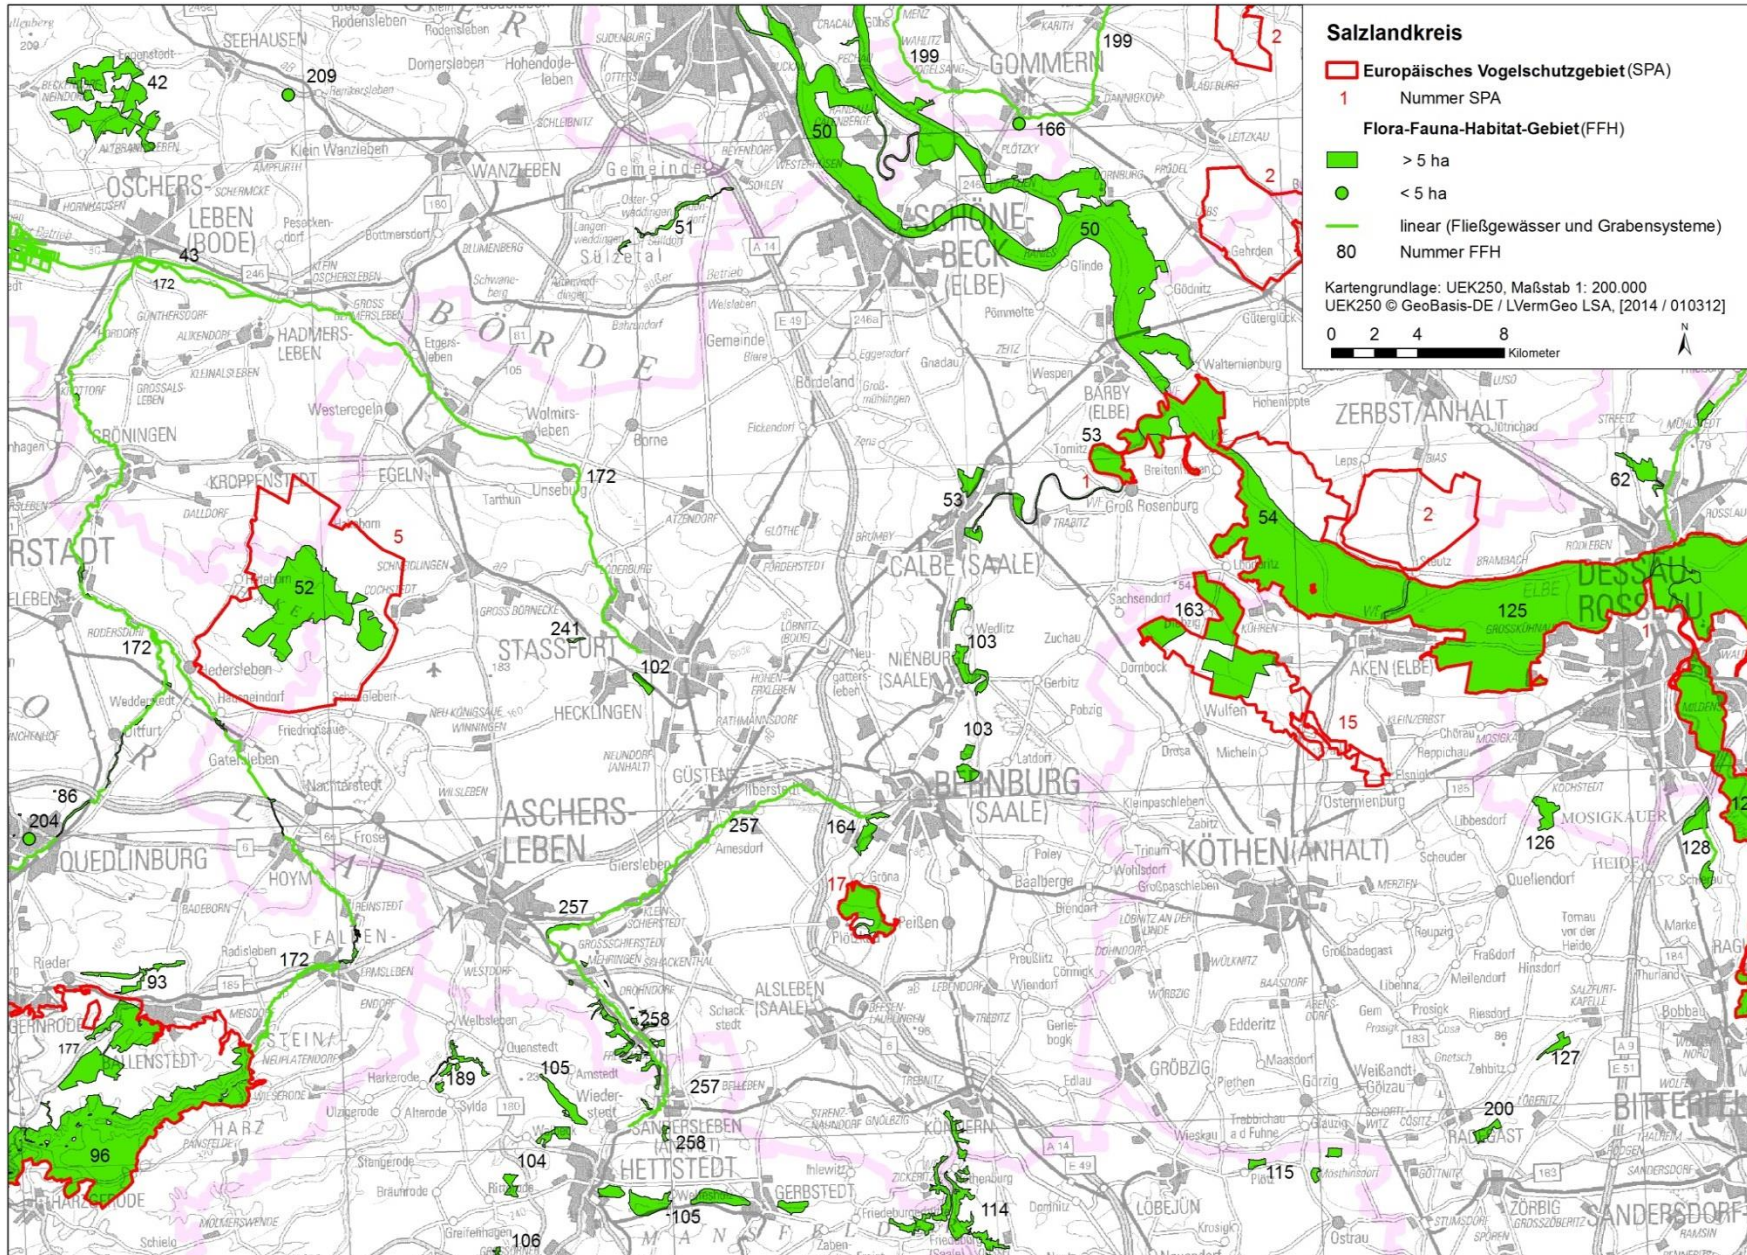

Gebietskulisse der Natura 2000- Gebiete in Sachsen-Anhalt (FFH- und Vogelschutzgebiete)

Einzelgebiete abrufbar unter:
<http://www.lau.sachsen-anhalt.de/natur-internationaler-artenschutz/natura-2000/gebiete/>

Gebietskulisse Landkreis Altmarkkreis Salzwedel

Gebietskulisse Landkreis Anhalt-Bitterfeld

Gebietskulisse Landkreis Börde

Gebietskulisse Landkreis Burgenlandkreis

Gebietskulisse kreisfreie Stadt Dessau-Roßlau

Gebietskulisse kreisfreie Stadt Halle (Saale)

Gebietskulisse Landkreis Harz

Gebietskulisse Landkreis Jerichower Land

Gebietskulisse kreisfreie Stadt Magdeburg

Gebietskulisse Landkreis Mansfeld-Südharz

Gebietskulisse Landkreis Saalekreis

Gebietskulisse Landkreis Salzlandkreis

Gebietskulisse Landkreis Stendal

Gebietskulisse Landkreis Wittenberg