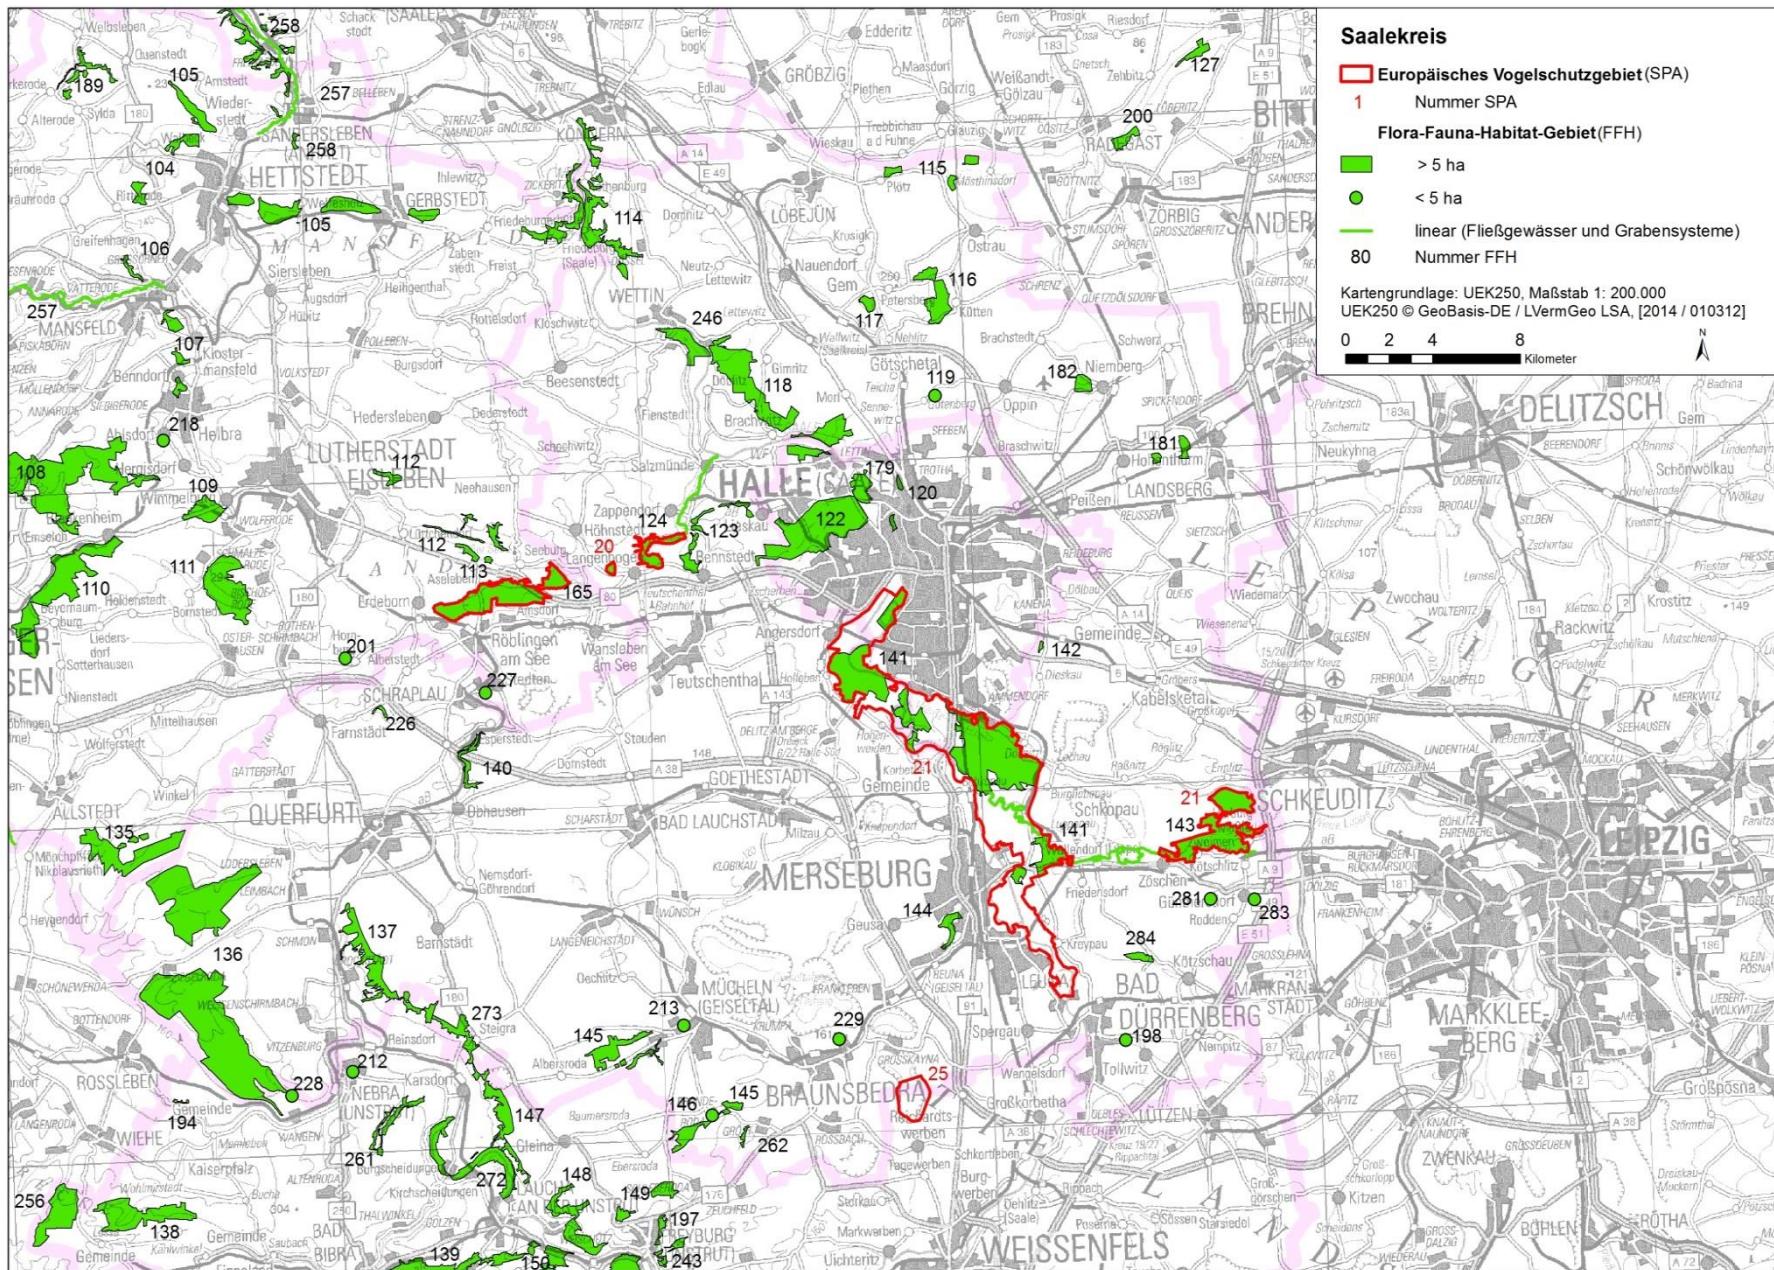

Gebietskulisse der Natura 2000- Gebiete in Sachsen-Anhalt (FFH- und Vogelschutzgebiete)

Einzelgebiete abrufbar unter:
<http://www.lau.sachsen-anhalt.de/natur-internationaler-artenschutz/natura-2000/gebiete/>

Gebietskulisse Landkreis Altmarkkreis Salzwedel

Gebietskulisse Landkreis Anhalt-Bitterfeld

Gebietskulisse Landkreis Börde

Gebietskulisse Landkreis Burgenlandkreis

Gebietskulisse kreisfreie Stadt Dessau-Roßlau

Gebietskulisse kreisfreie Stadt Halle (Saale)

Gebietskulisse Landkreis Harz

Gebietskulisse Landkreis Jerichower Land

Gebietskulisse kreisfreie Stadt Magdeburg

Gebietskulisse Landkreis Mansfeld-Südharz

Gebietskulisse Landkreis Saalekreis

Gebietskulisse Landkreis Salzlandkreis

Gebietskulisse Landkreis Stendal

Gebietskulisse Landkreis Wittenberg