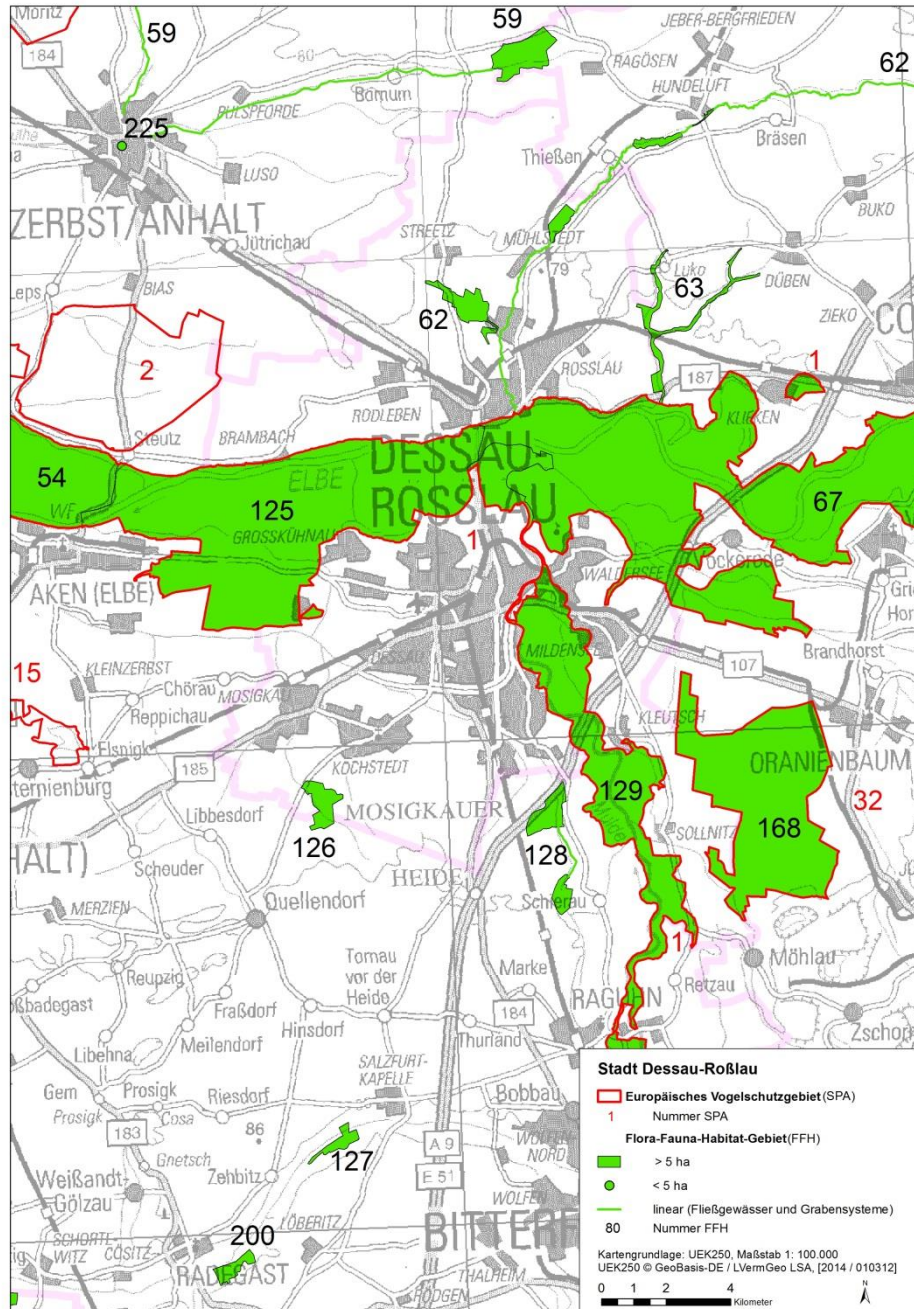

Gebietskulisse der Natura 2000- Gebiete in Sachsen-Anhalt (FFH- und Vogelschutzgebiete)

Einzelgebiete abrufbar unter:
<http://www.lau.sachsen-anhalt.de/natur-internationaler-artenschutz/natura-2000/gebiete/>

Gebietskulisse Landkreis Altmarkkreis Salzwedel

Gebietskulisse Landkreis Anhalt-Bitterfeld

Gebietskulisse Landkreis Börde

Gebietskulisse Landkreis Burgenlandkreis

Gebietskulisse kreisfreie Stadt Dessau-Roßlau

Gebietskulisse kreisfreie Stadt Halle (Saale)

Gebietskulisse Landkreis Harz

Gebietskulisse Landkreis Jerichower Land

Gebietskulisse kreisfreie Stadt Magdeburg

Gebietskulisse Landkreis Mansfeld-Südharz

Gebietskulisse Landkreis Saalekreis

Gebietskulisse Landkreis Salzlandkreis

Gebietskulisse Landkreis Stendal

Gebietskulisse Landkreis Wittenberg