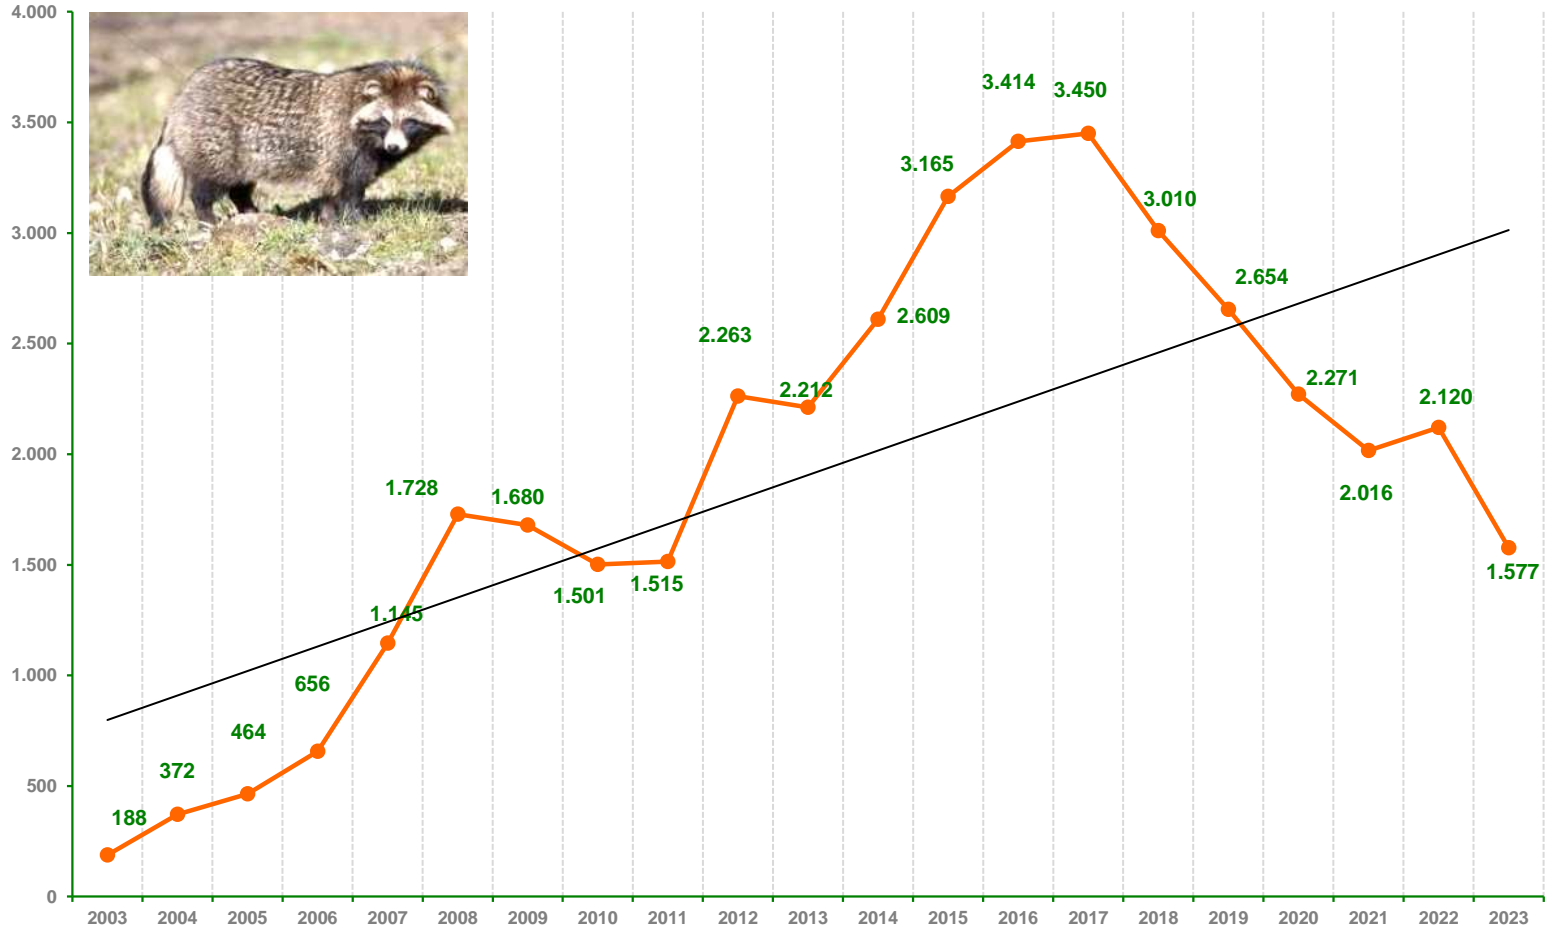

Jagdstrecken

Sachsen-Anhalt

Jagdjahr 2023/24

Jagdstrecken

Schalenwild – Jagdjahr 2023/24

Landkreise und kreisfreie Städte	Rotwild	Damwild	Muffelwild	Rehwild	Schwarzwild
Magdeburg		13		217	118
Halle				297	395
Dessau	50	21		586	822
Salzwedel	320	1.004		5.451	2.014
Stendal	570	491		6.216	2.723
Börde	233	359	37	3.146	1.150
Jerichower Land	112	276		2.767	1.765
Harz	1.517	413	91	3.587	4.241
Salzlandkreis		70		3.507	1.177
Anhalt-Bitterfeld	149	80		2.905	2.771
Wittenberg	850	962	4	4.804	3.827
Mansfeld-Südharz	512	25	84	2.999	3.808
Saalekreis	39	14		3.162	2.194
Burgenlandkreis	38	463		3.491	2.645
Summe Sachsen-Anhalt	4.390	4.191	216	43.135	29.650

(einschließlich Fallwild)

Entwicklung der Jagdstrecken

Rotwild - Jagdjahre 2003 -2023

Entwicklung der Jagdstrecken

Damwild - Jagdjahre 2003-2023

Entwicklung der Jagdstrecken

Muffelwild - Jagdjahre 2003-2023

Jagdstrecken Rehwild in Sachsen-Anhalt

Jagdjahre 2003-2023

Entwicklung der Jagdstrecken

Schwarzwild - Jagdjahre 2003 - 2023

Entwicklung der Jagdstrecken

Fuchs - Jagdjahre 2003-2023

Entwicklung der Jagdstrecken

Waschbär - Jagdjahre 2003-2023

Entwicklung der Jagdstrecken

Marderhund - Jagdjahre 2003-2023

Entwicklung der Jagdstrecken

Mink - Jagdjahre 2002 - 2023

Entwicklung der Jagdstrecken

Nutria - Jagdjahre 2006-2023