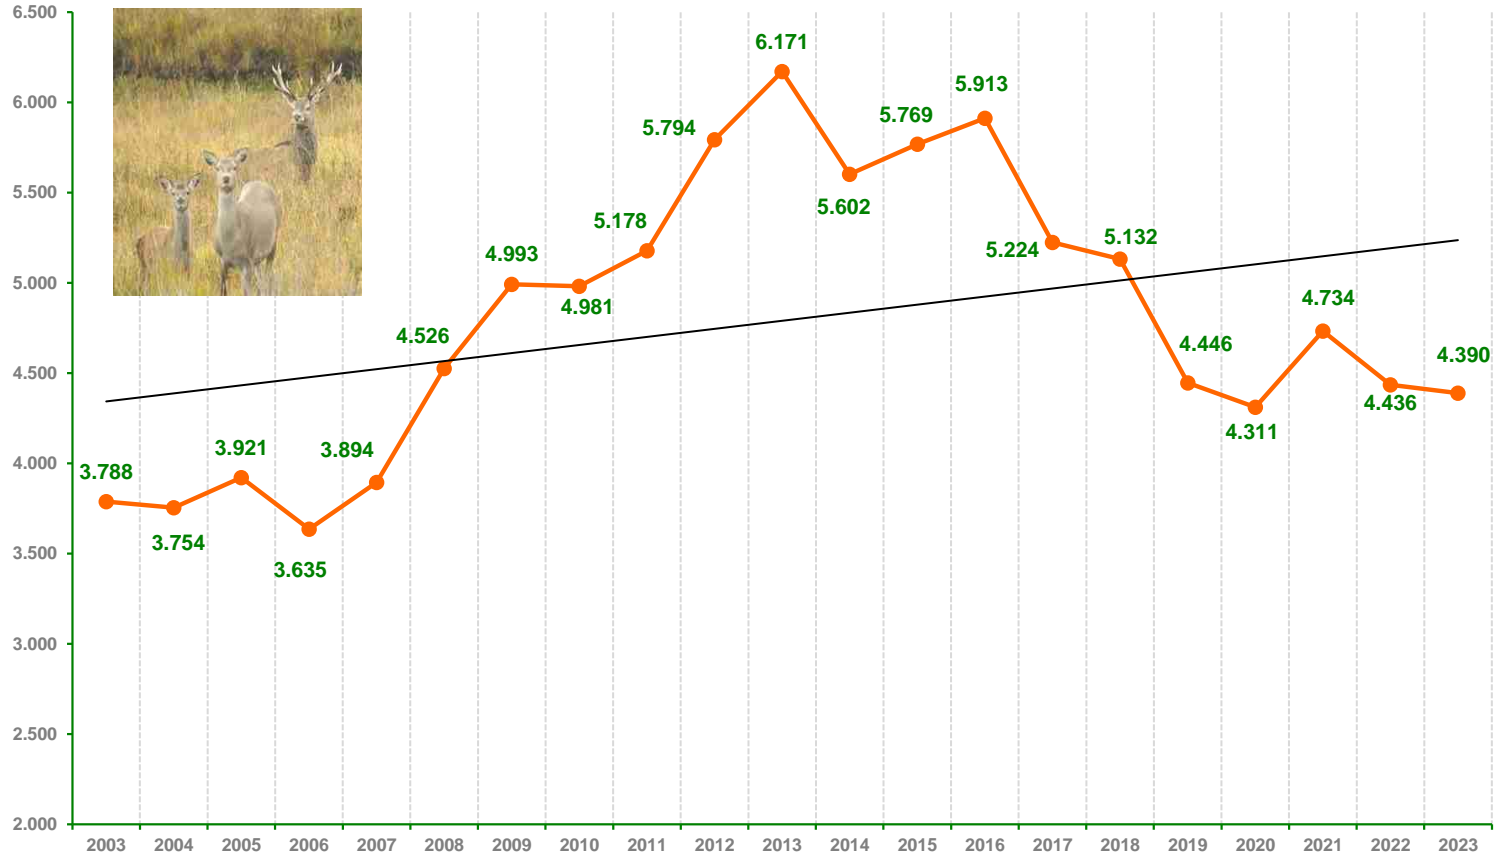

Jagdstrecken

Sachsen-Anhalt

Jagdjahr 2023/24

Jagdstrecken

Schalenwild – Jagdjahr 2023/24

Landkreise und kreisfreie Städte	Rotwild	Damwild	Muffelwild	Rehwild	Schwarzwild
Magdeburg		13		217	118
Halle				297	395
Dessau	50	21		586	822
Salzwedel	320	1.004		5.451	2.014
Stendal	570	491		6.216	2.723
Börde	233	359	37	3.146	1.150
Jerichower Land	112	276		2.767	1.765
Harz	1.517	413	91	3.587	4.241
Salzlandkreis		70		3.507	1.177
Anhalt-Bitterfeld	149	80		2.905	2.771
Wittenberg	850	962	4	4.804	3.827
Mansfeld-Südharz	512	25	84	2.999	3.808
Saalekreis	39	14		3.162	2.194
Burgenlandkreis	38	463		3.491	2.645
Summe Sachsen-Anhalt	4.390	4.191	216	43.135	29.650

(einschließlich Fallwild)

Entwicklung der Jagdstrecken

Rotwild - Jagdjahre 2003 -2023

Entwicklung der Jagdstrecken

Damwild - Jagdjahre 2003-2023

Entwicklung der Jagdstrecken

Muffelwild - Jagdjahre 2003-2023

Jagdstrecken Rehwild in Sachsen-Anhalt

Jagdjahre 2003-2023

Entwicklung der Jagdstrecken

Schwarzwild - Jagdjahre 2003 - 2023

Entwicklung der Jagdstrecken

Fuchs - Jagdjahre 2003-2023

Entwicklung der Jagdstrecken