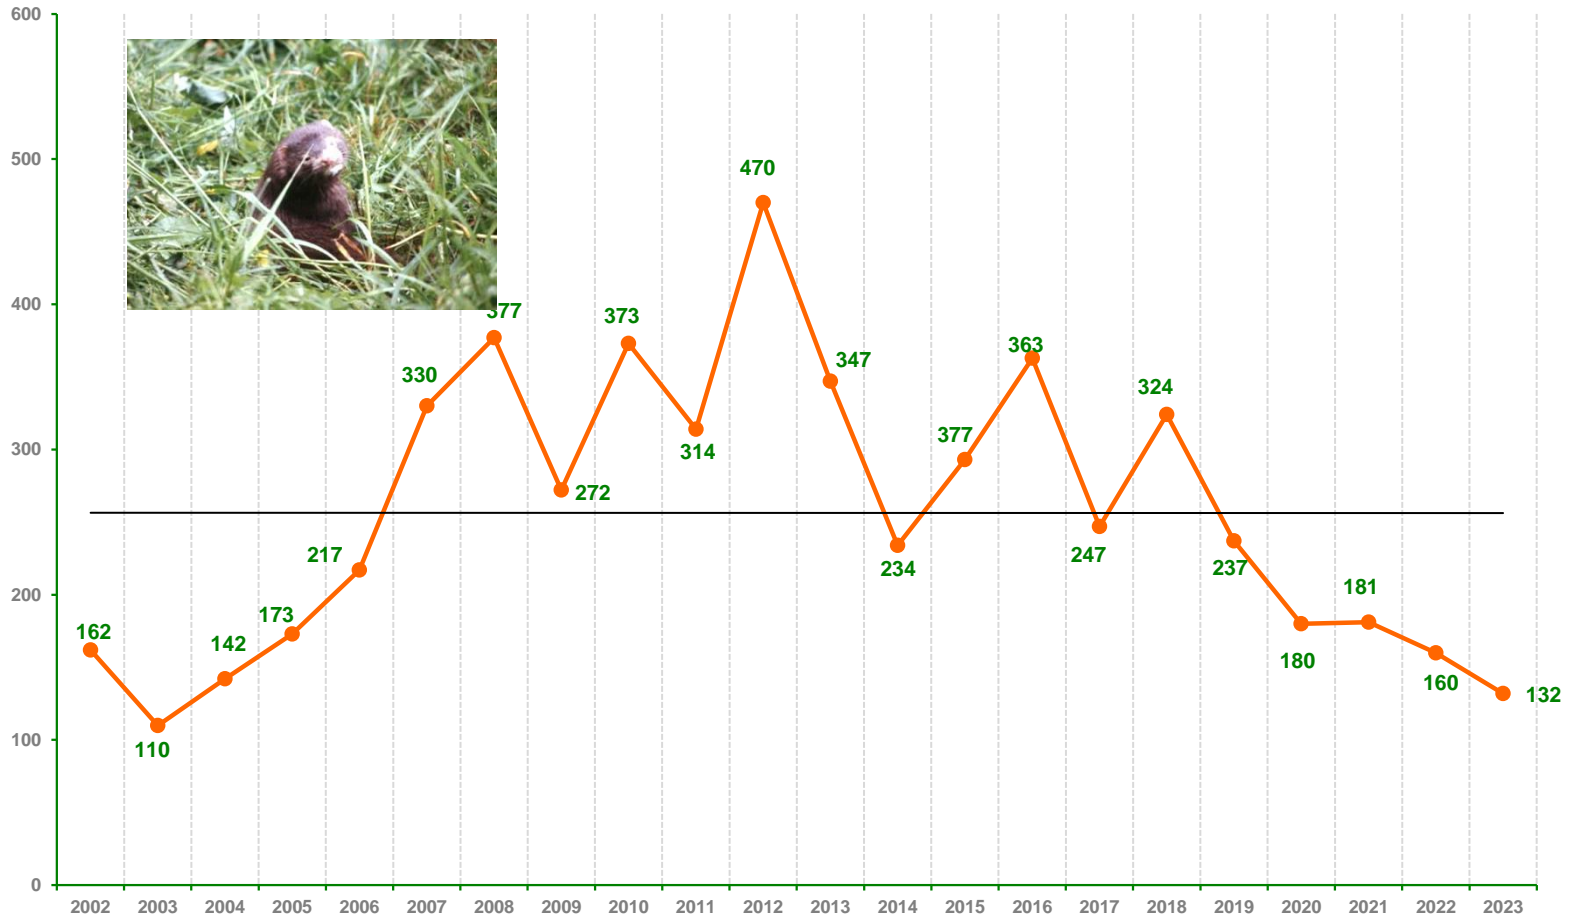

Jagdstrecken

Sachsen-Anhalt

Jagdjahr 2023/24

Jagdstrecken

Schalenwild – Jagdjahr 2023/24

Landkreise und kreisfreie Städte	Rotwild	Damwild	Muffelwild	Rehwild	Schwarzwild
Magdeburg		13		217	118
Halle				297	395
Dessau	50	21		586	822
Salzwedel	320	1.004		5.451	2.014
Stendal	570	491		6.216	2.723
Börde	233	359	37	3.146	1.150
Jerichower Land	112	276		2.767	1.765
Harz	1.517	413	91	3.587	4.241
Salzlandkreis		70		3.507	1.177
Anhalt-Bitterfeld	149	80		2.905	2.771
Wittenberg	850	962	4	4.804	3.827
Mansfeld-Südharz	512	25	84	2.999	3.808
Saalekreis	39	14		3.162	2.194
Burgenlandkreis	38	463		3.491	2.645
Summe Sachsen-Anhalt	4.390	4.191	216	43.135	29.650

(einschließlich Fallwild)

Entwicklung der Jagdstrecken

Rotwild - Jagdjahre 2003 -2023

Entwicklung der Jagdstrecken

Damwild - Jagdjahre 2003-2023

Entwicklung der Jagdstrecken

Muffelwild - Jagdjahre 2003-2023

Jagdstrecken Rehwild in Sachsen-Anhalt

Jagdjahre 2003-2023

Entwicklung der Jagdstrecken

Schwarzwild - Jagdjahre 2003 - 2023

Entwicklung der Jagdstrecken

Fuchs - Jagdjahre 2003-2023

Entwicklung der Jagdstrecken

Waschbär - Jagdjahre 2003-2023

Entwicklung der Jagdstrecken

Marderhund - Jagdjahre 2003-2023

Entwicklung der Jagdstrecken

Mink - Jagdjahre 2002 - 2023

Entwicklung der Jagdstrecken

Nutria - Jagdjahre 2006-2023