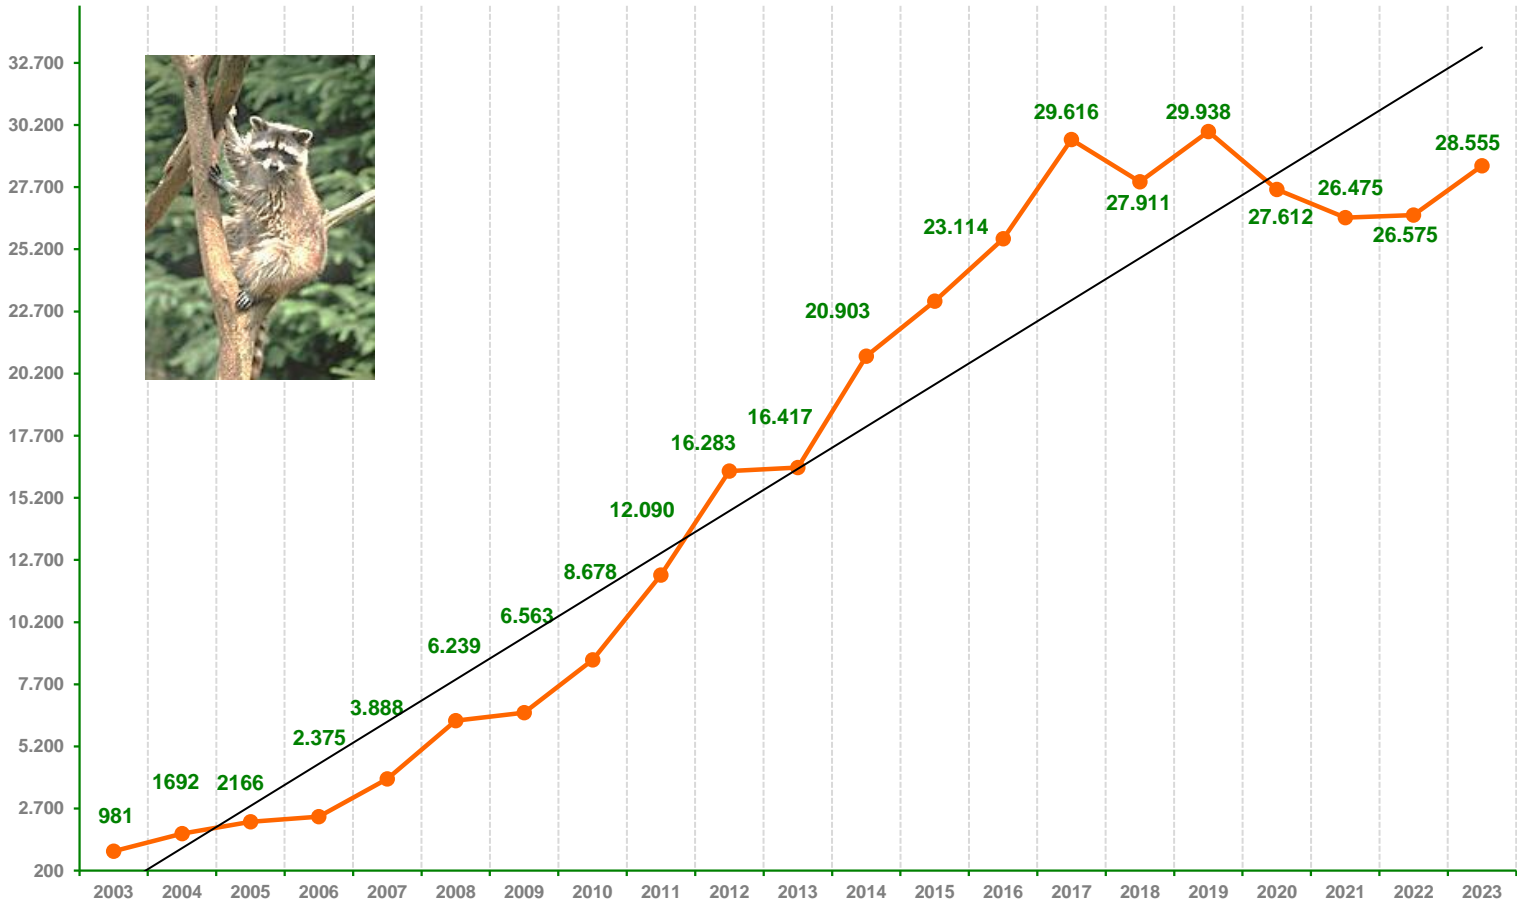

Jagdstrecken

Sachsen-Anhalt

Jagdjahr 2023/24

Jagdstrecken

Schalenwild – Jagdjahr 2023/24

Landkreise und kreisfreie Städte	Rotwild	Damwild	Muffelwild	Rehwild	Schwarzwild
Magdeburg		13		217	118
Halle				297	395
Dessau	50	21		586	822
Salzwedel	320	1.004		5.451	2.014
Stendal	570	491		6.216	2.723
Börde	233	359	37	3.146	1.150
Jerichower Land	112	276		2.767	1.765
Harz	1.517	413	91	3.587	4.241
Salzlandkreis		70		3.507	1.177
Anhalt-Bitterfeld	149	80		2.905	2.771
Wittenberg	850	962	4	4.804	3.827
Mansfeld-Südharz	512	25	84	2.999	3.808
Saalekreis	39	14		3.162	2.194
Burgenlandkreis	38	463		3.491	2.645
Summe Sachsen-Anhalt	4.390	4.191	216	43.135	29.650

(einschließlich Fallwild)

Entwicklung der Jagdstrecken

Rotwild - Jagdjahre 2003 -2023

Entwicklung der Jagdstrecken

Damwild - Jagdjahre 2003-2023

Entwicklung der Jagdstrecken

Muffelwild - Jagdjahre 2003-2023

Jagdstrecken Rehwild in Sachsen-Anhalt

Jagdjahre 2003-2023

Entwicklung der Jagdstrecken

Schwarzwild - Jagdjahre 2003 - 2023

Entwicklung der Jagdstrecken

Fuchs - Jagdjahre 2003-2023

Entwicklung der Jagdstrecken

Waschbär - Jagdjahre 2003-2023

Entwicklung der Jagdstrecken

Marderhund - Jagdjahre 2003-2023

Entwicklung der Jagdstrecken

Mink - Jagdjahre 2002 - 2023

Entwicklung der Jagdstrecken

Nutria - Jagdjahre 2006-2023