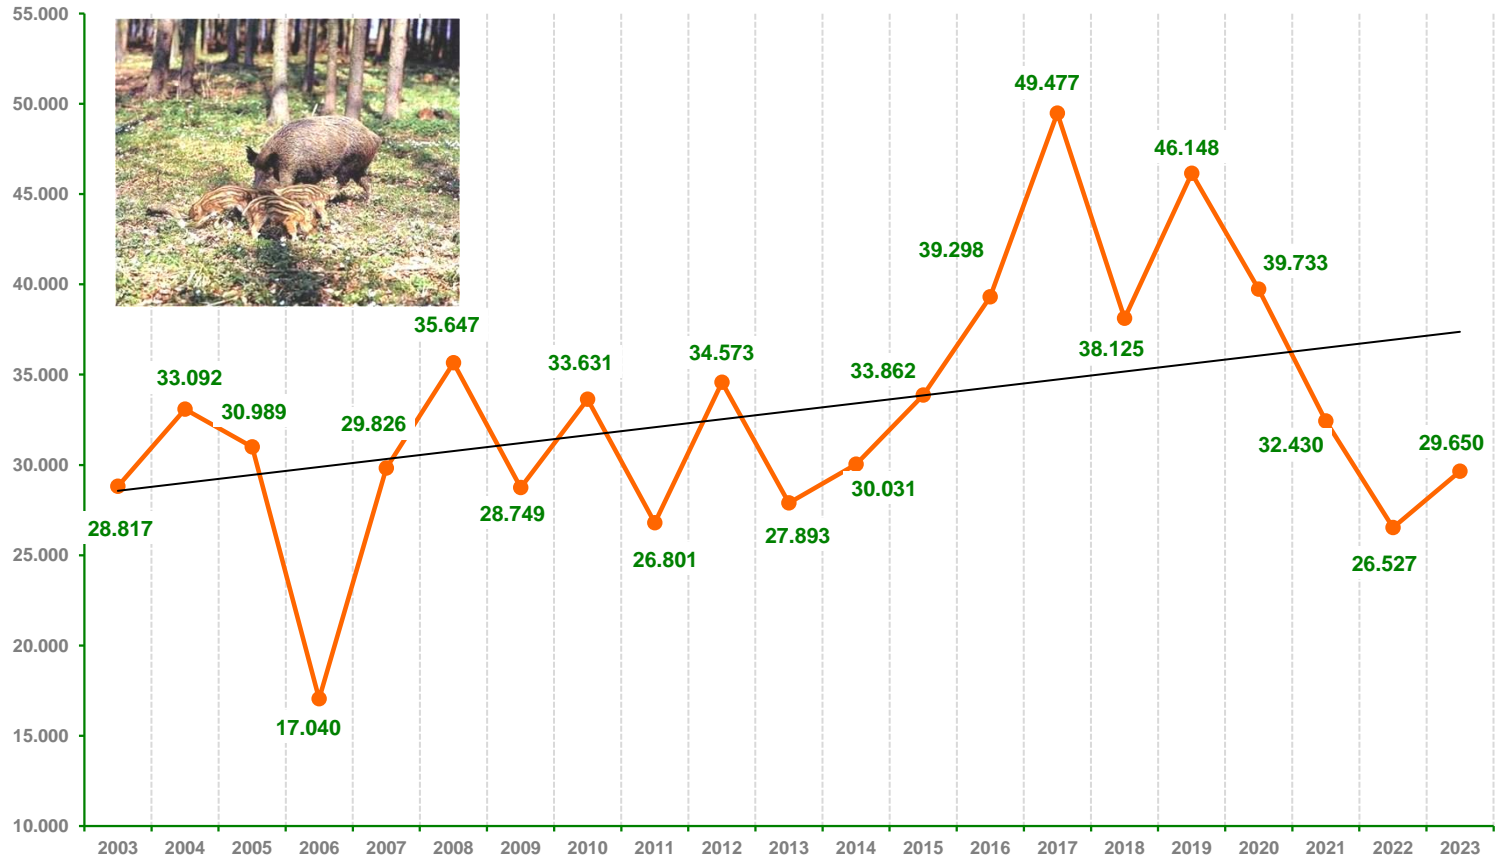

Jagdstrecken

Sachsen-Anhalt

Jagdjahr 2023/24

Jagdstrecken

Schalenwild – Jagdjahr 2023/24

Landkreise und kreisfreie Städte	Rotwild	Damwild	Muffelwild	Rehwild	Schwarzwild
Magdeburg		13		217	118
Halle				297	395
Dessau	50	21		586	822
Salzwedel	320	1.004		5.451	2.014
Stendal	570	491		6.216	2.723
Börde	233	359	37	3.146	1.150
Jerichower Land	112	276		2.767	1.765
Harz	1.517	413	91	3.587	4.241
Salzlandkreis		70		3.507	1.177
Anhalt-Bitterfeld	149	80		2.905	2.771
Wittenberg	850	962	4	4.804	3.827
Mansfeld-Südharz	512	25	84	2.999	3.808
Saalekreis	39	14		3.162	2.194
Burgenlandkreis	38	463		3.491	2.645
Summe Sachsen-Anhalt	4.390	4.191	216	43.135	29.650

(einschließlich Fallwild)

Entwicklung der Jagdstrecken

Rotwild - Jagdjahre 2003 -2023

Entwicklung der Jagdstrecken

Damwild - Jagdjahre 2003-2023

Entwicklung der Jagdstrecken

Muffelwild - Jagdjahre 2003-2023

Jagdstrecken Rehwild in Sachsen-Anhalt

Jagdjahre 2003-2023

Entwicklung der Jagdstrecken

Schwarzwild - Jagdjahre 2003 - 2023

Entwicklung der Jagdstrecken

Fuchs - Jagdjahre 2003-2023

Entwicklung der Jagdstrecken

Waschbär - Jagdjahre 2003-2023

Entwicklung der Jagdstrecken

Marderhund - Jagdjahre 2003-2023

Entwicklung der Jagdstrecken

Mink - Jagdjahre 2002 - 2023

Entwicklung der Jagdstrecken

Nutria - Jagdjahre 2006-2023