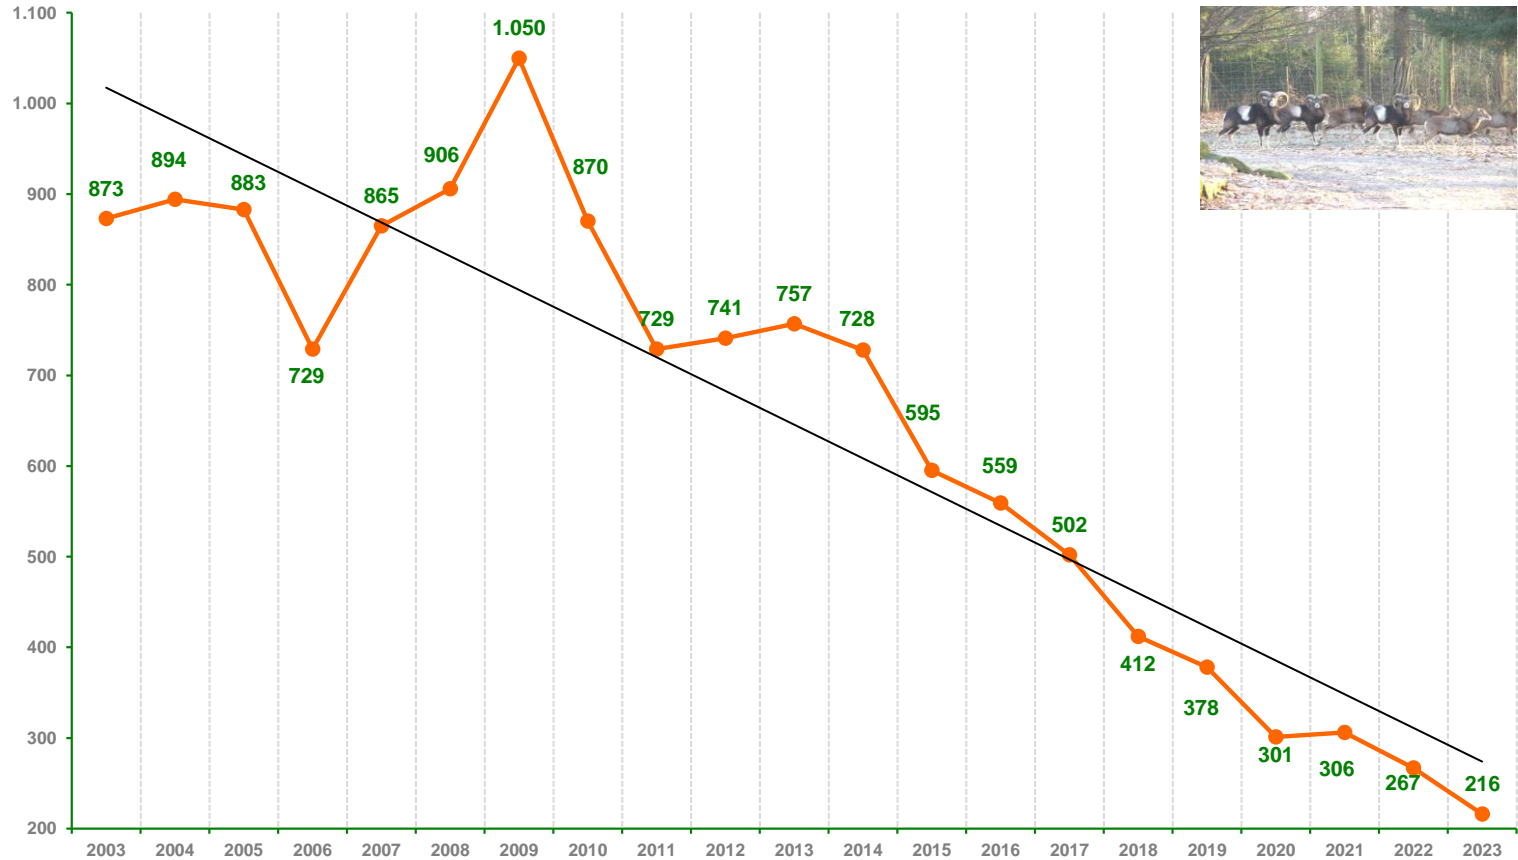

Jagdstrecken

Sachsen-Anhalt

Jagdjahr 2023/24

Jagdstrecken

Schalenwild – Jagdjahr 2023/24

Landkreise und kreisfreie Städte	Rotwild	Damwild	Muffelwild	Rehwild	Schwarzwild
Magdeburg		13		217	118
Halle				297	395
Dessau	50	21		586	822
Salzwedel	320	1.004		5.451	2.014
Stendal	570	491		6.216	2.723
Börde	233	359	37	3.146	1.150
Jerichower Land	112	276		2.767	1.765
Harz	1.517	413	91	3.587	4.241
Salzlandkreis		70		3.507	1.177
Anhalt-Bitterfeld	149	80		2.905	2.771
Wittenberg	850	962	4	4.804	3.827
Mansfeld-Südharz	512	25	84	2.999	3.808
Saalekreis	39	14		3.162	2.194
Burgenlandkreis	38	463		3.491	2.645
Summe Sachsen-Anhalt	4.390	4.191	216	43.135	29.650

(einschließlich Fallwild)

Entwicklung der Jagdstrecken

Rotwild - Jagdjahre 2003 -2023

Entwicklung der Jagdstrecken

Damwild - Jagdjahre 2003-2023

Entwicklung der Jagdstrecken

Muffelwild - Jagdjahre 2003-2023

Jagdstrecken Rehwild in Sachsen-Anhalt

Jagdjahre 2003-2023

Entwicklung der Jagdstrecken

Schwarzwild - Jagdjahre 2003 - 2023

Entwicklung der Jagdstrecken

Fuchs - Jagdjahre 2003-2023

Entwicklung der Jagdstrecken

Waschbär - Jagdjahre 2003-2023

Entwicklung der Jagdstrecken

Marderhund - Jagdjahre 2003-2023

Entwicklung der Jagdstrecken

Mink - Jagdjahre 2002 - 2023

Entwicklung der Jagdstrecken

Nutria - Jagdjahre 2006-2023