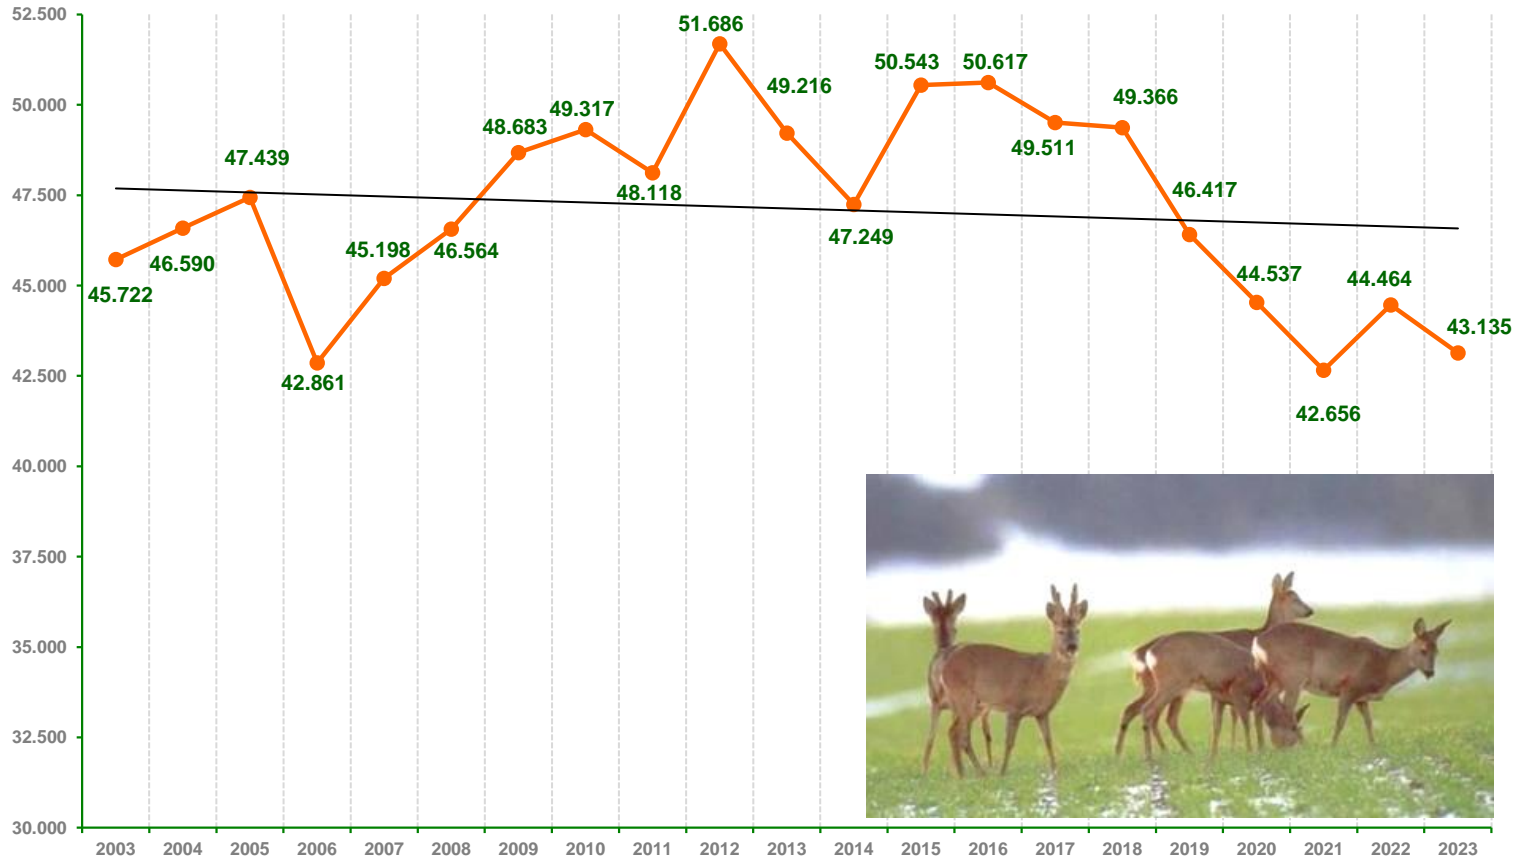

Jagdstrecken

Sachsen-Anhalt

Jagdjahr 2023/24

Jagdstrecken

Schalenwild – Jagdjahr 2023/24

Landkreise und kreisfreie Städte	Rotwild	Damwild	Muffelwild	Rehwild	Schwarzwild
Magdeburg		13		217	118
Halle				297	395
Dessau	50	21		586	822
Salzwedel	320	1.004		5.451	2.014
Stendal	570	491		6.216	2.723
Börde	233	359	37	3.146	1.150
Jerichower Land	112	276		2.767	1.765
Harz	1.517	413	91	3.587	4.241
Salzlandkreis		70		3.507	1.177
Anhalt-Bitterfeld	149	80		2.905	2.771
Wittenberg	850	962	4	4.804	3.827
Mansfeld-Südharz	512	25	84	2.999	3.808
Saalekreis	39	14		3.162	2.194
Burgenlandkreis	38	463		3.491	2.645
Summe Sachsen-Anhalt	4.390	4.191	216	43.135	29.650

(einschließlich Fallwild)

Entwicklung der Jagdstrecken

Rotwild - Jagdjahre 2003 -2023

Entwicklung der Jagdstrecken

Damwild - Jagdjahre 2003-2023

Entwicklung der Jagdstrecken

Muffelwild - Jagdjahre 2003-2023

Jagdstrecken Rehwild in Sachsen-Anhalt

Jagdjahre 2003-2023

Entwicklung der Jagdstrecken

Schwarzwild - Jagdjahre 2003 - 2023

Entwicklung der Jagdstrecken

Fuchs - Jagdjahre 2003-2023

Entwicklung der Jagdstrecken