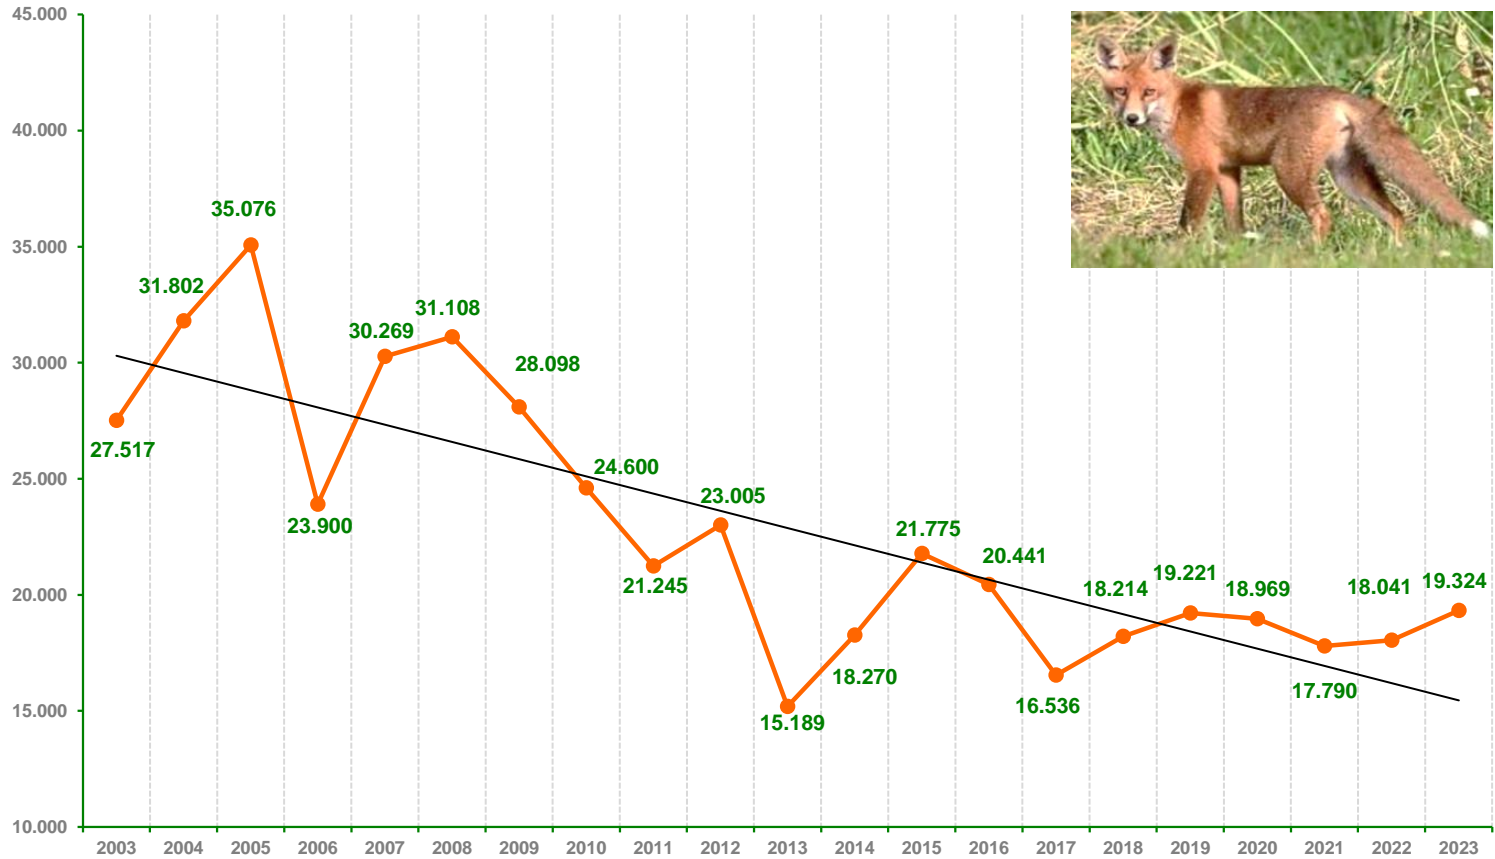

Jagdstrecken

Sachsen-Anhalt

Jagdjahr 2023/24

Jagdstrecken

Schalenwild – Jagdjahr 2023/24

Landkreise und kreisfreie Städte	Rotwild	Damwild	Muffelwild	Rehwild	Schwarzwild
Magdeburg		13		217	118
Halle				297	395
Dessau	50	21		586	822
Salzwedel	320	1.004		5.451	2.014
Stendal	570	491		6.216	2.723
Börde	233	359	37	3.146	1.150
Jerichower Land	112	276		2.767	1.765
Harz	1.517	413	91	3.587	4.241
Salzlandkreis		70		3.507	1.177
Anhalt-Bitterfeld	149	80		2.905	2.771
Wittenberg	850	962	4	4.804	3.827
Mansfeld-Südharz	512	25	84	2.999	3.808
Saalekreis	39	14		3.162	2.194
Burgenlandkreis	38	463		3.491	2.645
Summe Sachsen-Anhalt	4.390	4.191	216	43.135	29.650

(einschließlich Fallwild)

Entwicklung der Jagdstrecken

Rotwild - Jagdjahre 2003 -2023

Entwicklung der Jagdstrecken

Damwild - Jagdjahre 2003-2023

Entwicklung der Jagdstrecken

Muffelwild - Jagdjahre 2003-2023

Jagdstrecken Rehwild in Sachsen-Anhalt

Jagdjahre 2003-2023

Entwicklung der Jagdstrecken

Schwarzwild - Jagdjahre 2003 - 2023

Entwicklung der Jagdstrecken

Fuchs - Jagdjahre 2003-2023

Entwicklung der Jagdstrecken

Waschbär - Jagdjahre 2003-2023

Entwicklung der Jagdstrecken

Marderhund - Jagdjahre 2003-2023

Entwicklung der Jagdstrecken

Mink - Jagdjahre 2002 - 2023

Entwicklung der Jagdstrecken

Nutria - Jagdjahre 2006-2023