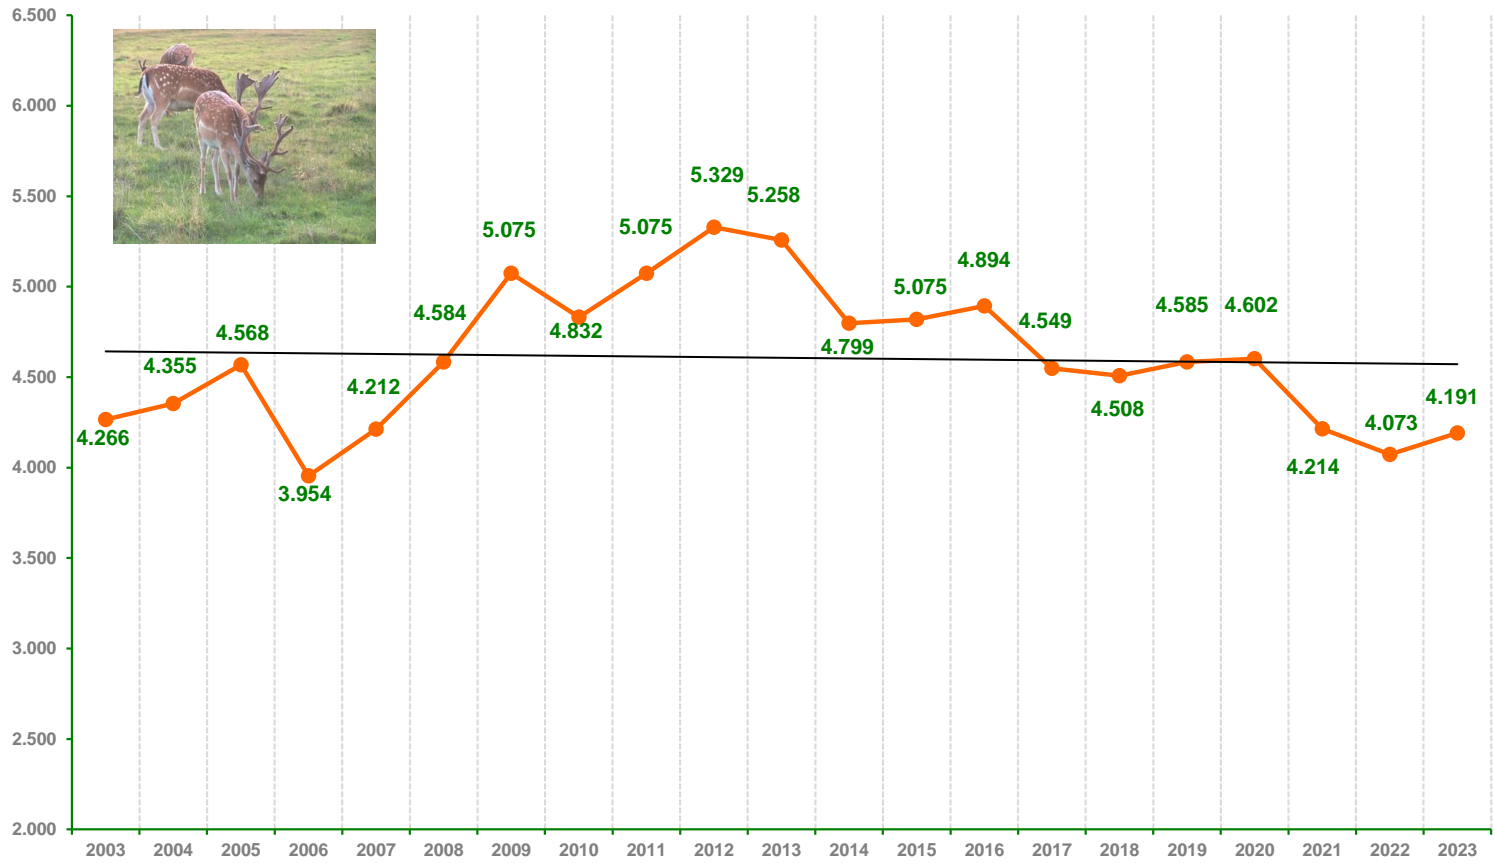

Jagdstrecken

Sachsen-Anhalt

Jagdjahr 2023/24

Jagdstrecken

Schalenwild – Jagdjahr 2023/24

Landkreise und kreisfreie Städte	Rotwild	Damwild	Muffelwild	Rehwild	Schwarzwild
Magdeburg		13		217	118
Halle				297	395
Dessau	50	21		586	822
Salzwedel	320	1.004		5.451	2.014
Stendal	570	491		6.216	2.723
Börde	233	359	37	3.146	1.150
Jerichower Land	112	276		2.767	1.765
Harz	1.517	413	91	3.587	4.241
Salzlandkreis		70		3.507	1.177
Anhalt-Bitterfeld	149	80		2.905	2.771
Wittenberg	850	962	4	4.804	3.827
Mansfeld-Südharz	512	25	84	2.999	3.808
Saalekreis	39	14		3.162	2.194
Burgenlandkreis	38	463		3.491	2.645
Summe Sachsen-Anhalt	4.390	4.191	216	43.135	29.650

(einschließlich Fallwild)

Entwicklung der Jagdstrecken

Rotwild - Jagdjahre 2003 -2023

Entwicklung der Jagdstrecken

Damwild - Jagdjahre 2003-2023

Entwicklung der Jagdstrecken

Muffelwild - Jagdjahre 2003-2023

Jagdstrecken Rehwild in Sachsen-Anhalt

Jagdjahre 2003-2023

Entwicklung der Jagdstrecken

Schwarzwild - Jagdjahre 2003 - 2023

Entwicklung der Jagdstrecken

Fuchs - Jagdjahre 2003-2023

Entwicklung der Jagdstrecken

Waschbär - Jagdjahre 2003-2023

Entwicklung der Jagdstrecken

Marderhund - Jagdjahre 2003-2023

Entwicklung der Jagdstrecken

Mink - Jagdjahre 2002 - 2023

Entwicklung der Jagdstrecken

Nutria - Jagdjahre 2006-2023