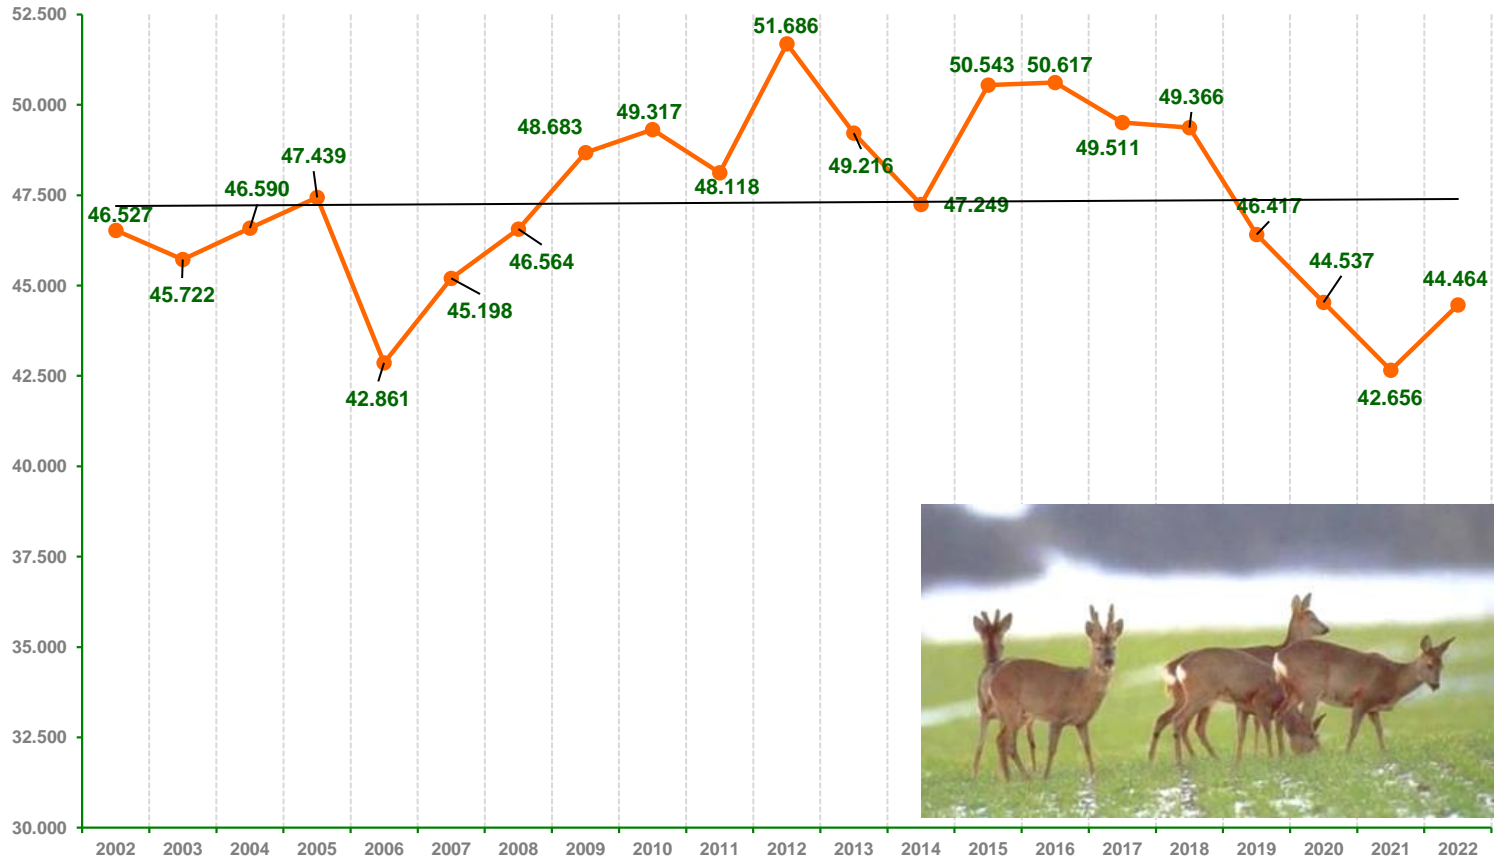

# Entwicklung der Jagdstrecken

Damwild - Jagdjahre 2002-2022

# Entwicklung der Jagdstrecken

Muffelwild - Jagdjahre 2002-2022

# Jagdstrecken Rehwild in Sachsen-Anhalt

Jagdjahre 2002-2022

# Entwicklung der Jagdstrecken

Schwarzwild - Jagdjahre 2002 - 2022