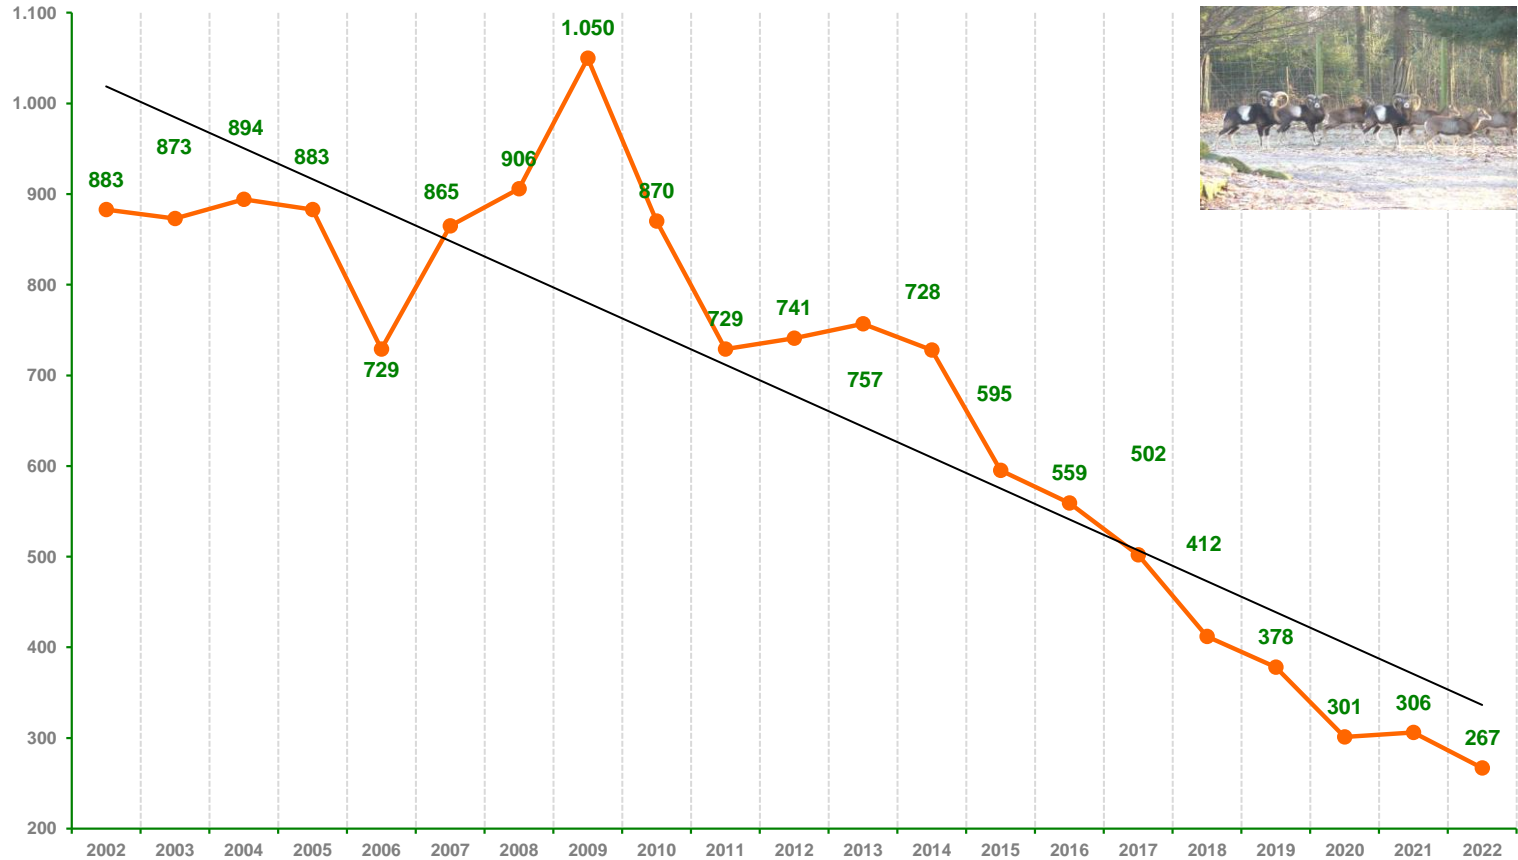

# Entwicklung der Jagdstrecken

Rotwild - Jagdjahre 2002 -2022

# Entwicklung der Jagdstrecken

Damwild - Jagdjahre 2002-2022

# Entwicklung der Jagdstrecken

Muffelwild - Jagdjahre 2002-2022

# Entwicklung der Jagdstrecken

Schwarzwild - Jagdjahre 2002 - 2022