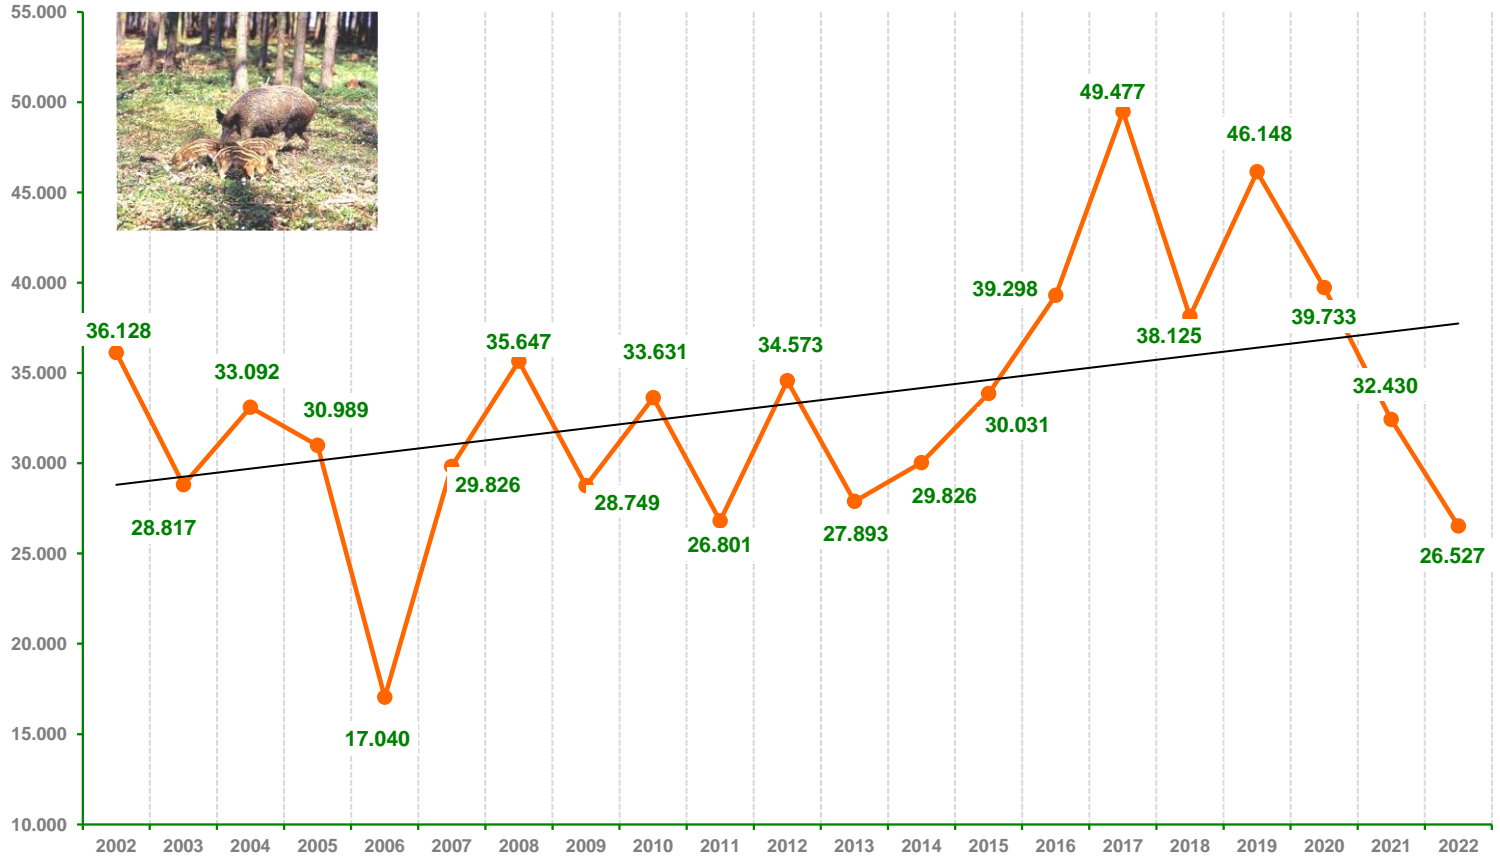

# Entwicklung der Jagdstrecken

Muffelwild - Jagdjahre 2002-2022

# Jagdstrecken Rehwild in Sachsen-Anhalt

Jagdjahre 2002-2022

# Entwicklung der Jagdstrecken

Schwarzwild - Jagdjahre 2002 - 2022

# Entwicklung der Jagdstrecken

Fuchs - Jagdjahre 2002-2022