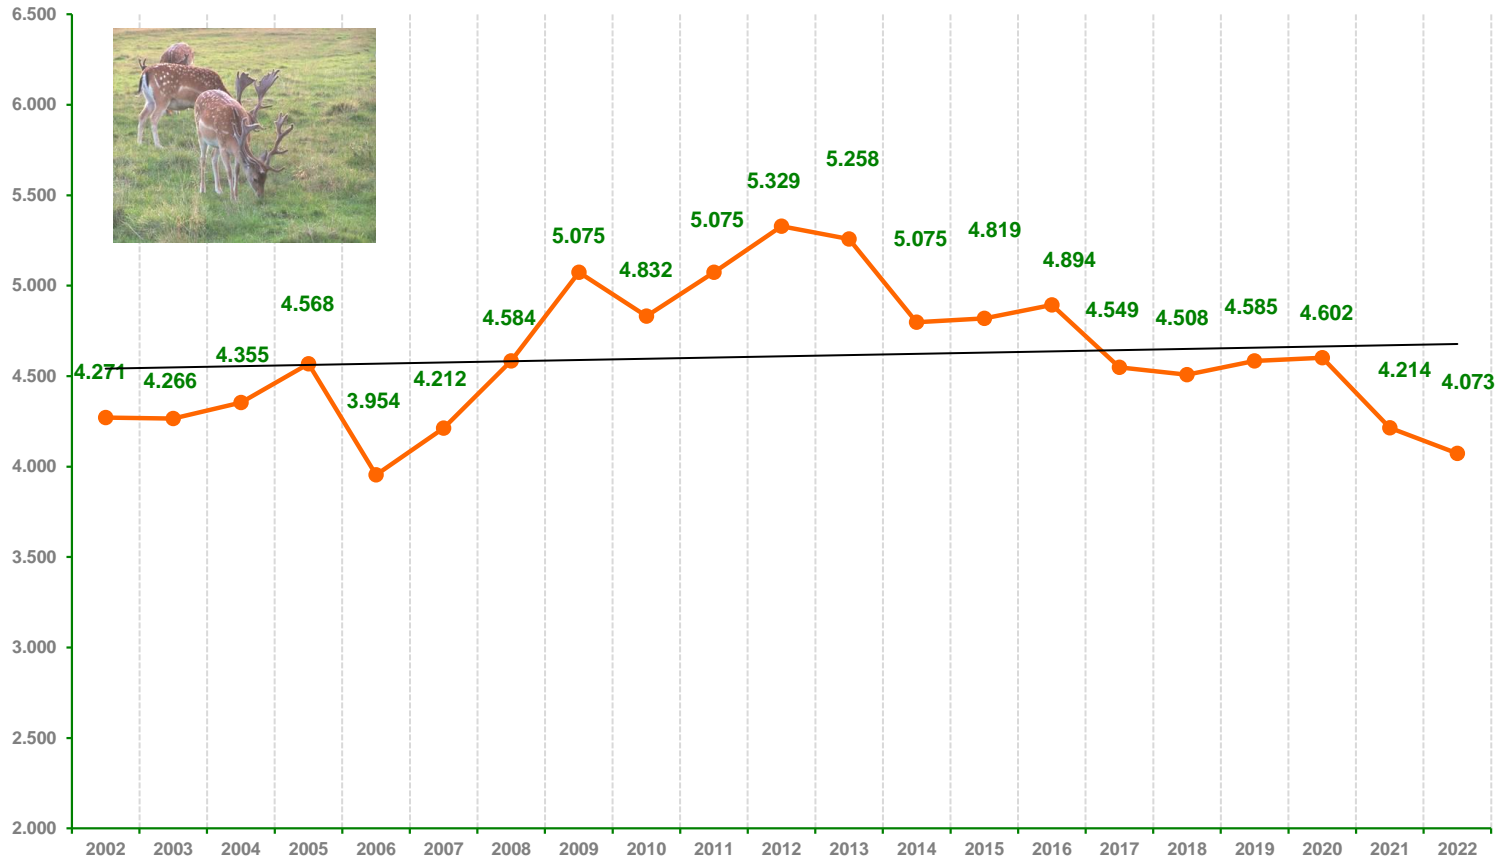

# Entwicklung der Jagdstrecken

Rotwild - Jagdjahre 2002 -2022

# Entwicklung der Jagdstrecken

Damwild - Jagdjahre 2002-2022

# Entwicklung der Jagdstrecken

Muffelwild - Jagdjahre 2002-2022