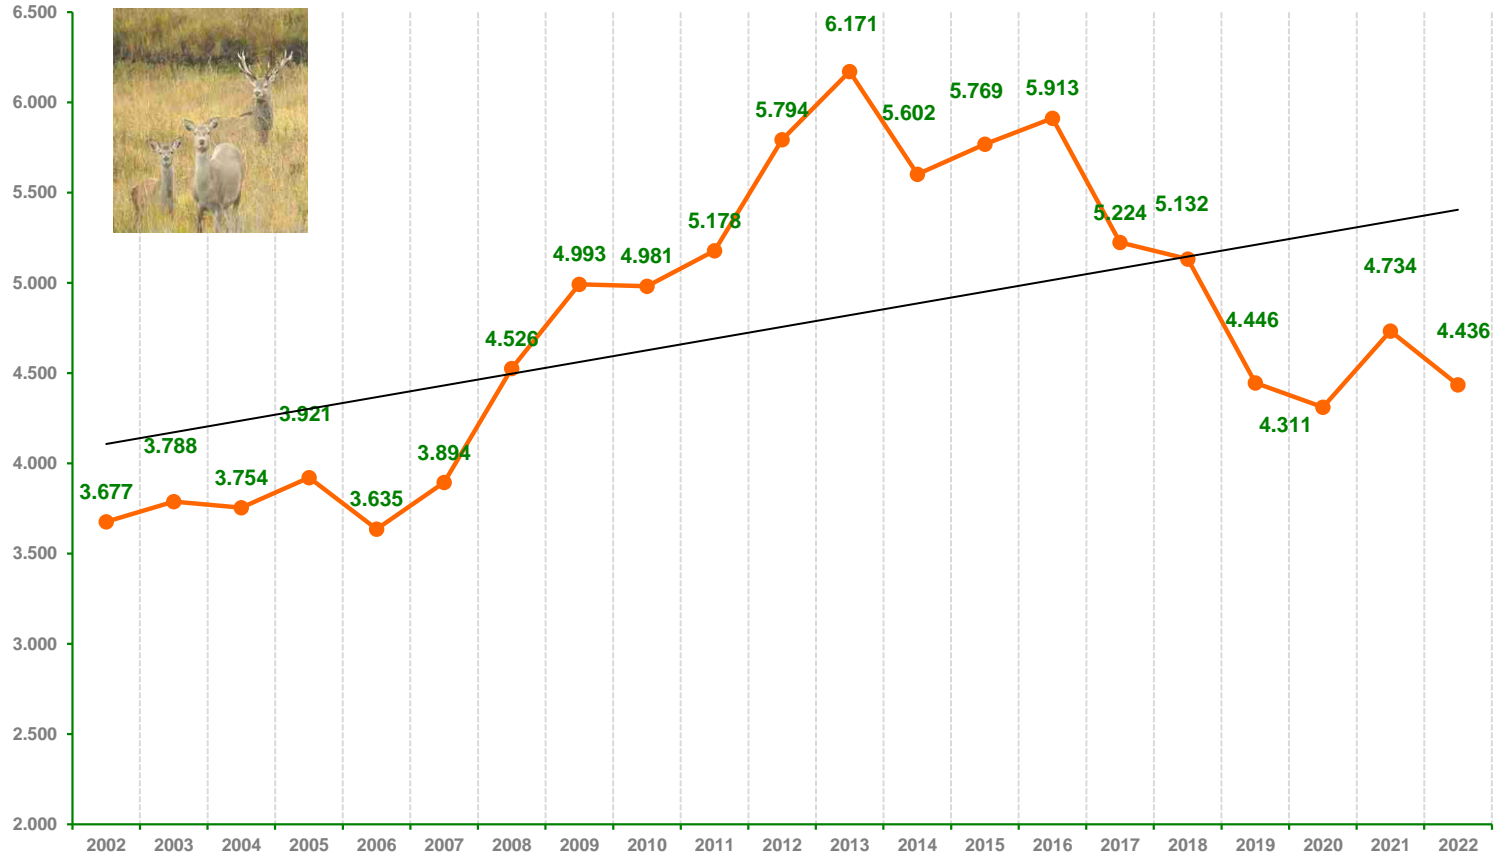

### Jagdjahr 2022/23

# Jagdstrecken

Schalenwild – Jagdjahr 2022/23

Landkreise und kreisfreie Städte	Rotwild	Damwild	Muffelwild	Rehwild	Schwarzwild
Magdeburg		20		184	116
Halle				276	326
Dessau	32	29		651	667
Salzwedel	367	1.049	4	5.975	2.155
Stendal	477	471		6.854	2.206
Börde	310	502	76	4.220	2.773
Jerichower Land	61	146		2.776	1.393
Harz	1.547	386	98	3.455	3.280
Salzlandkreis		43	1	3.417	1.177
Anhalt-Bitterfeld	100	48		2.631	2.216
Wittenberg	868	951	3	4.656	3.888
Mansfeld-Südharz	596	17	85	3.212	2.962
Saalekreis	55	11		2.814	1.389
Burgenlandkreis	23	400		3.343	1.979
<b>Summe Sachsen-Anhalt</b>	<b>4.436</b>	<b>4.073</b>	<b>267</b>	<b>44.464</b>	<b>26.527</b>

# Entwicklung der Jagdstrecken

Rotwild - Jagdjahre 2002 -2022

# Entwicklung der Jagdstrecken

Damwild - Jagdjahre 2002-2022