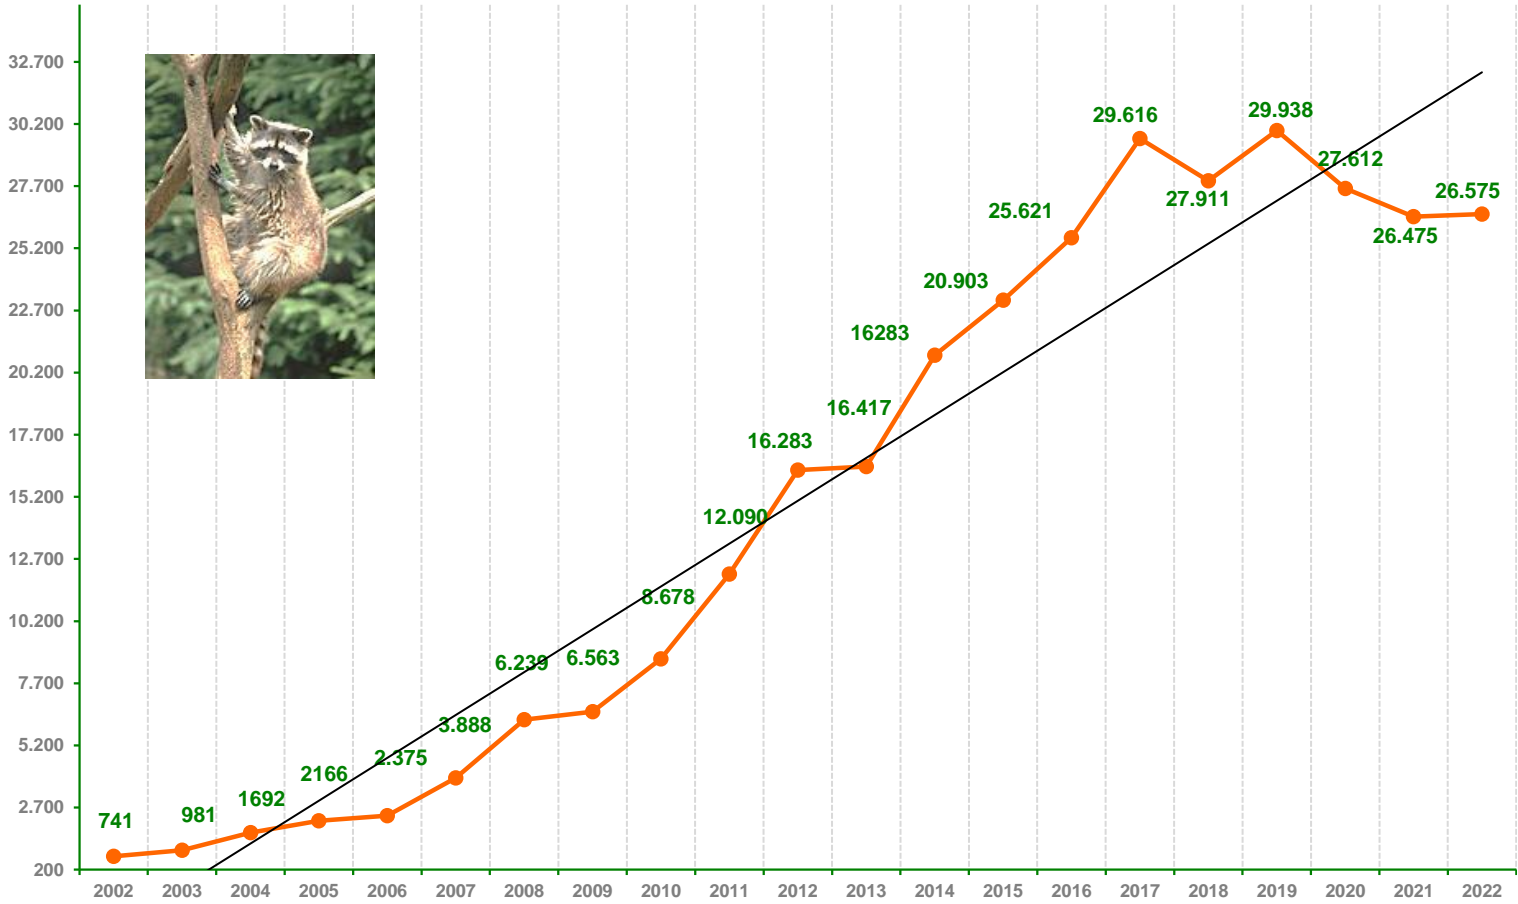

# Entwicklung der Jagdstrecken

Schwarzwild - Jagdjahre 2002 - 2022

# Entwicklung der Jagdstrecken

Fuchs - Jagdjahre 2002-2022

# Entwicklung der Jagdstrecken

Waschbär - Jagdjahre 2001-2021

# Entwicklung der Jagdstrecken

Marderhund - Jagdjahre 2002-2022