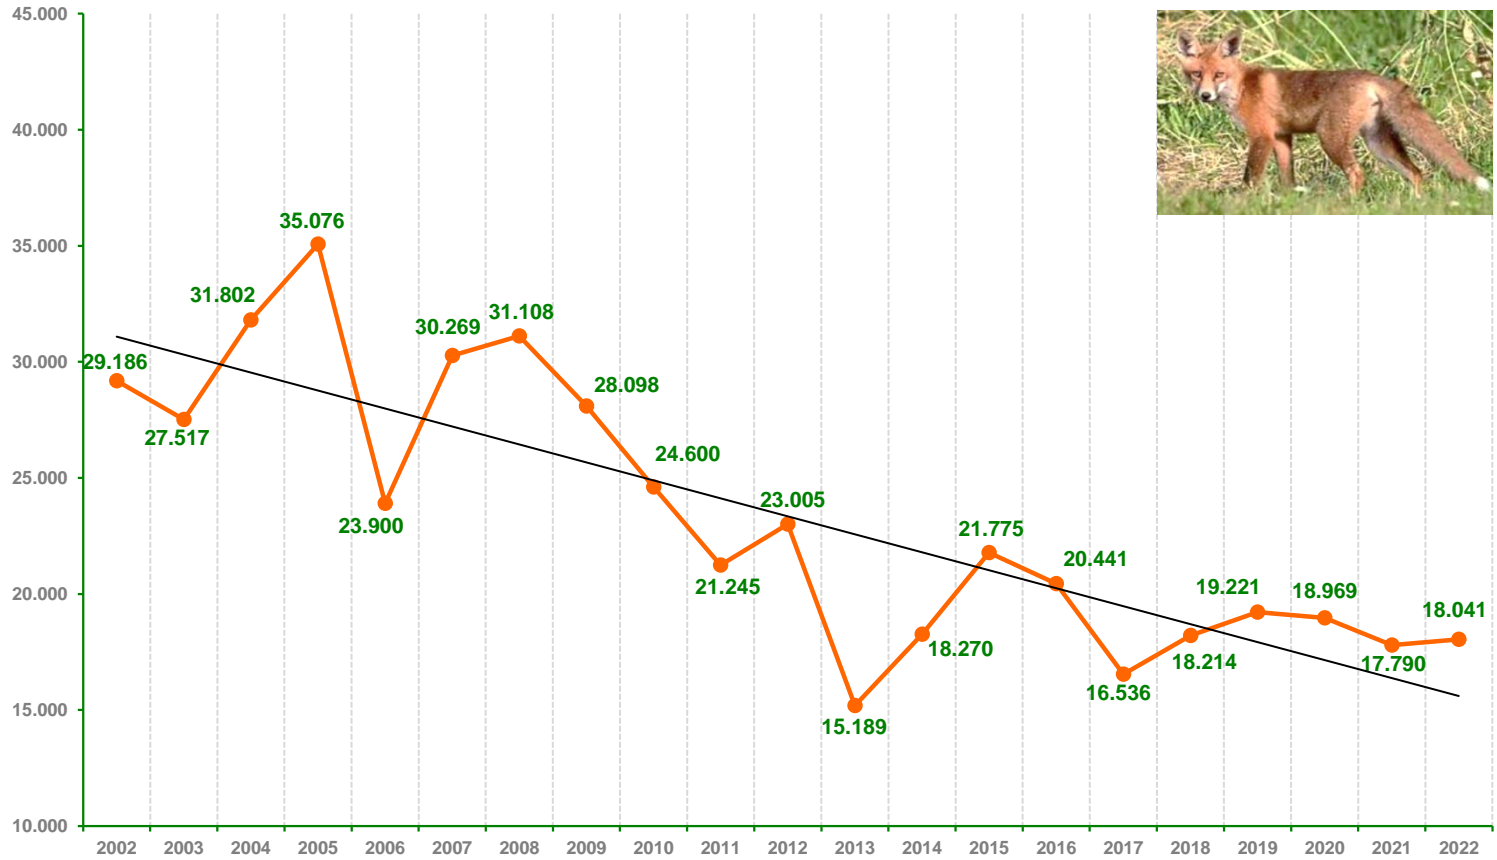

# Jagdstrecken Rehwild in Sachsen-Anhalt

Jagdjahre 2002-2022

# Entwicklung der Jagdstrecken

Schwarzwild - Jagdjahre 2002 - 2022

# Entwicklung der Jagdstrecken

Fuchs - Jagdjahre 2002-2022

# Entwicklung der Jagdstrecken

Waschbär - Jagdjahre 2001-2021