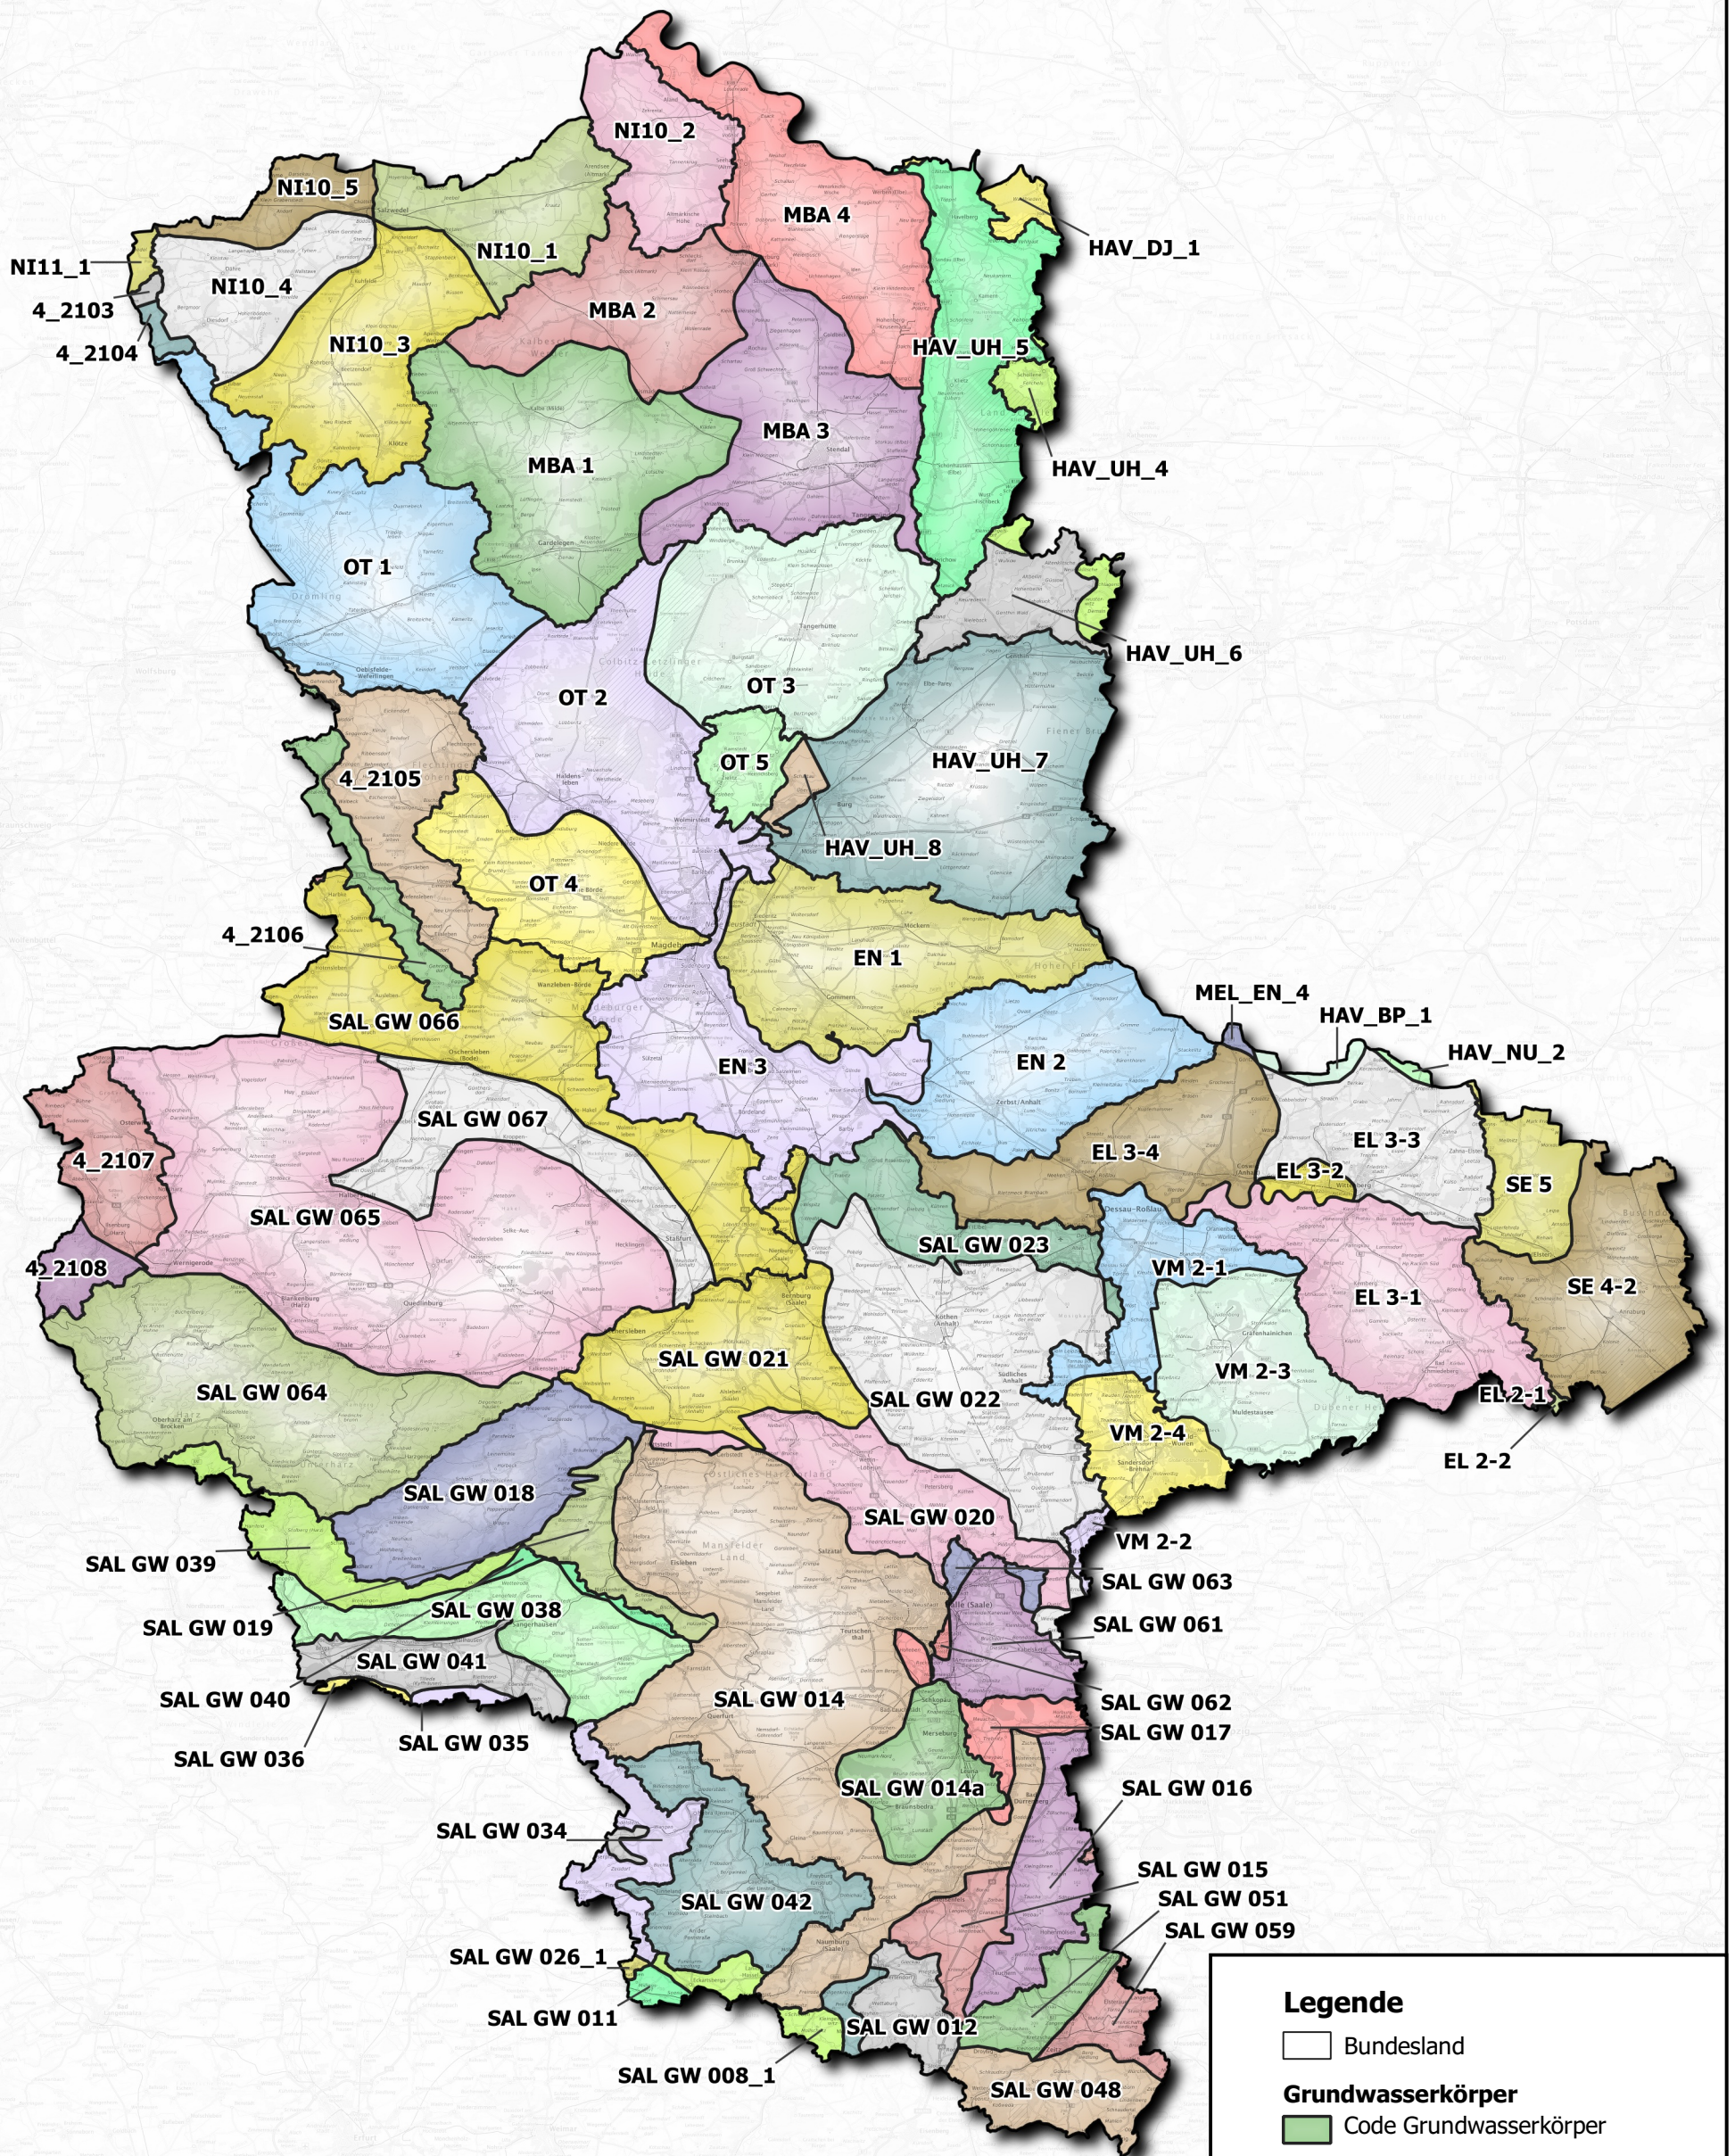

Grundwasserkörper in Sachsen - Anhalt

„Geobasisdaten © GeoBasis-DE / LVermGeo LSA, [2020 / 010312]“

Landesbetrieb für Hochwasserschutz und Wasserwirtschaft Sachsen-Anhalt

Legende

- Bundesland
- Grundwasserkörper**
- Code Grundwasserkörper

1:730.000